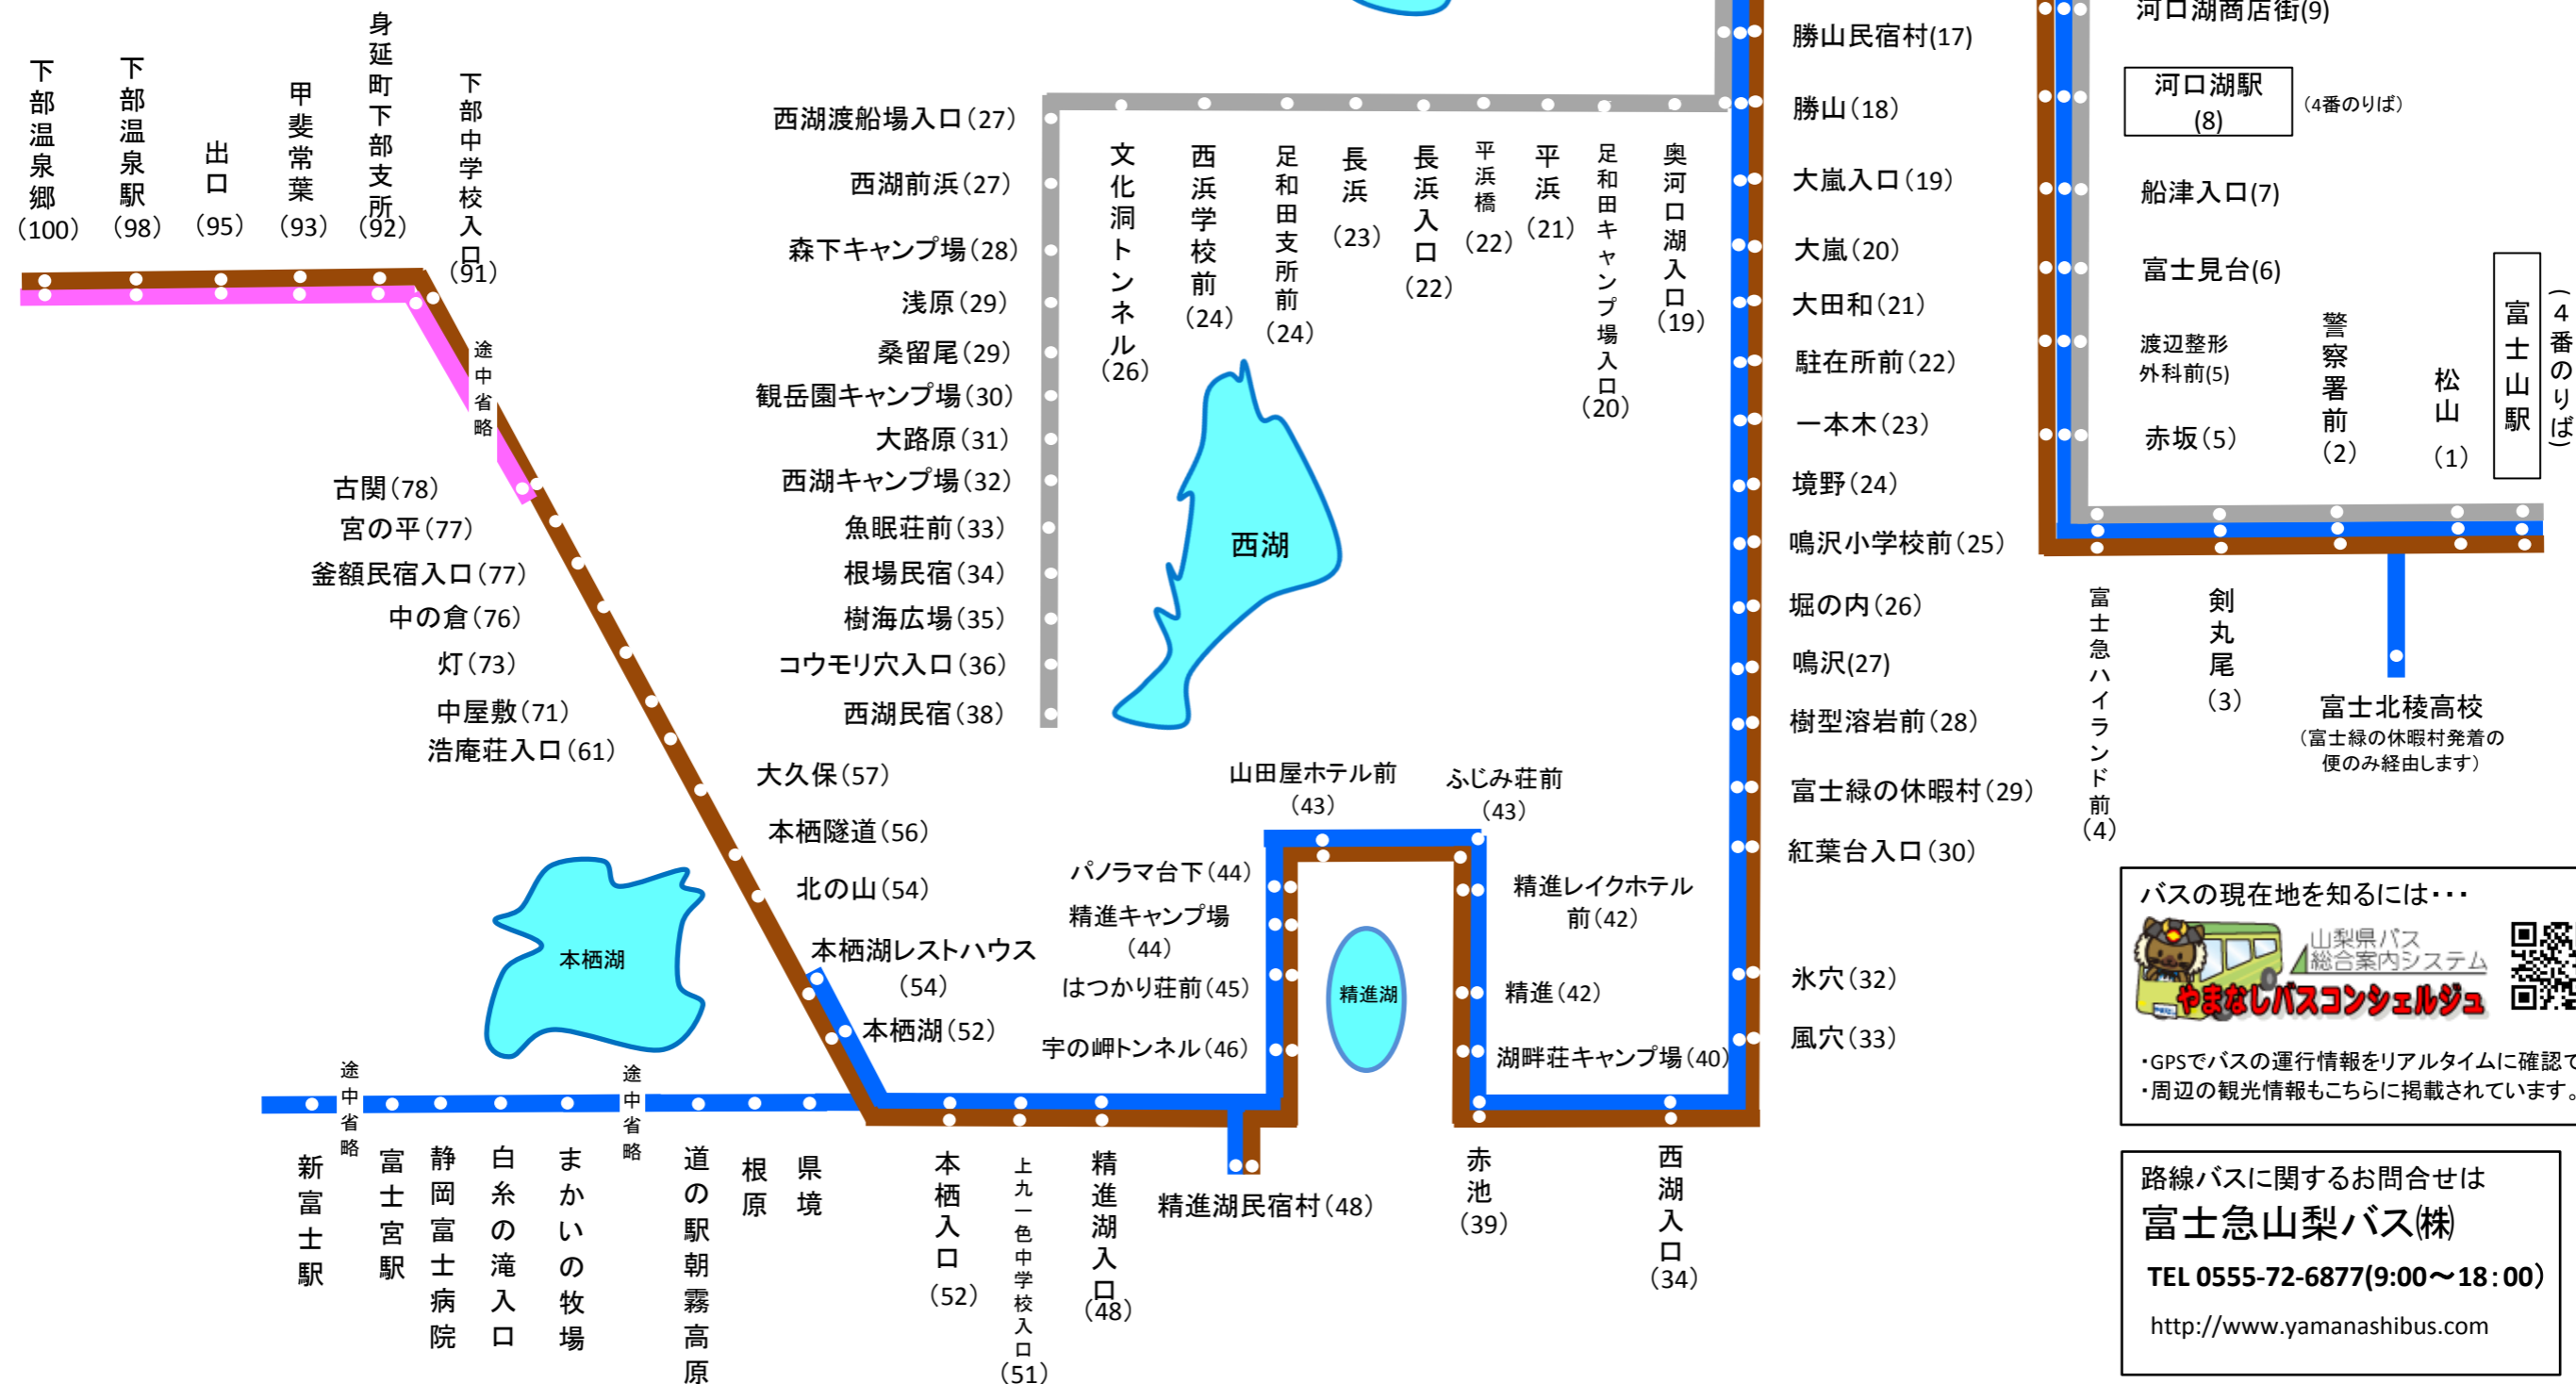

# 運行経路図

平成26年12月1日改正

## 運行経路図の見方

①下記の通り、行き先ごとに色分けされています。

- 富士山駅・河口湖駅～本栖湖・富士宮駅・新富士駅
- 富士山駅～西湖民宿
- 富士山駅～下部温泉郷
- 古関～下部温泉郷

②停留所名に記載されている**カッコ内の数字は、富士山駅からの各停バスの目安の所要時間**です。  
 ※運行時間帯や道路状況により、この運行経路図記載の所要時間とは異なる場合があります。

バスの現在地を知るには...

山梨県バス 総合案内システム  
**やまなしバスコンシェルジュ**

- ・GPSでバスの運行情報をリアルタイムに確認できます。
- ・周辺の観光情報もこちらに掲載されています。

路線バスに関するお問合せは  
**富士急山梨バス(株)**  
 TEL 0555-72-6877(9:00~18:00)  
<http://www.yamanashibus.com>