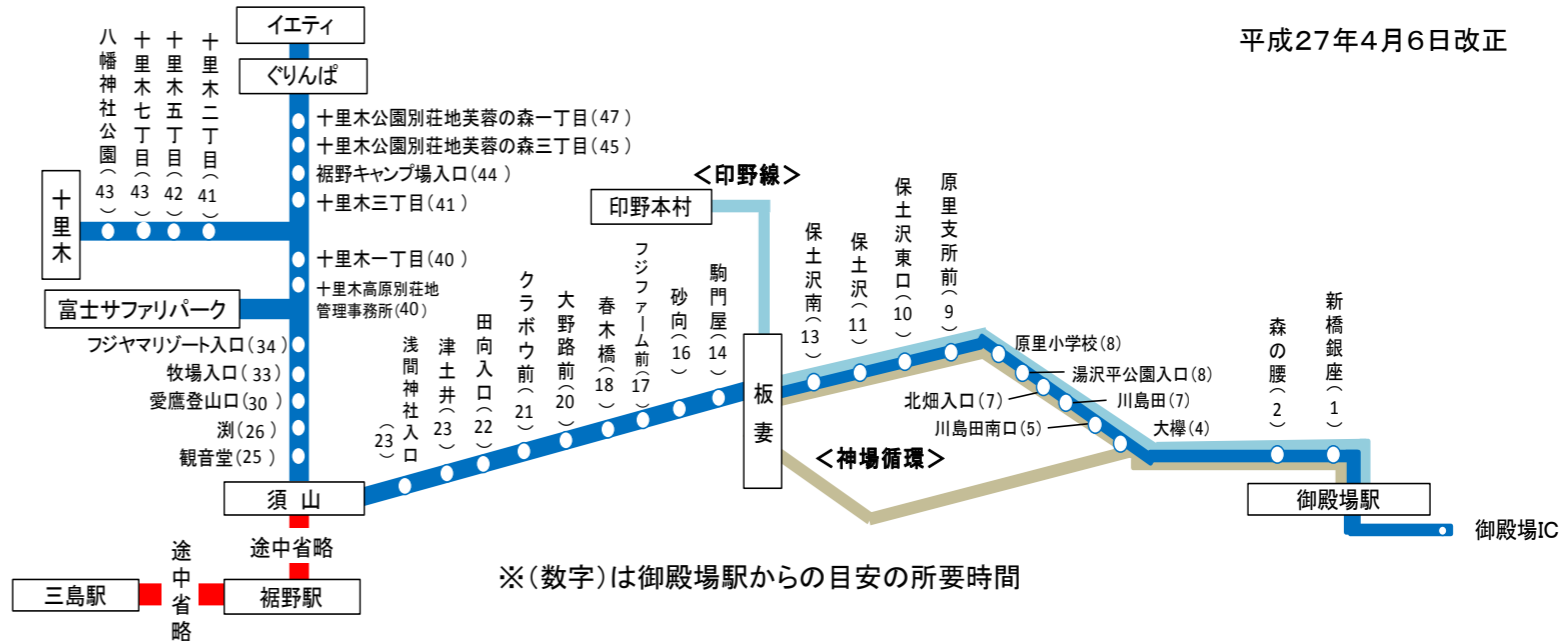

運行記号	▲南	▲南	南		神	▲神		神				
行き先	御殿場駅	御殿場駅	御殿場駅	十里木	御殿場駅	御殿場駅	印野本村	御殿場駅	板妻	板妻	板妻	板妻
御殿場IC	-	-	-	-	-	-	-	-	-	-	-	-
御殿場駅	15:10	16:00	16:40	17:00	17:20	18:10	18:40	19:10	19:40	20:15	21:00	21:40
川島田南口	15:14	16:04	16:44	17:04	17:24	18:14	18:44	19:14	19:44	20:19	21:04	21:44
川島田	15:15	16:05	16:45	17:05	17:25	18:15	18:45	19:15	19:45	20:20	21:05	21:45
原里支所	15:17	16:07	16:47	17:07	17:27	18:17	18:47	19:17	19:47	20:22	21:07	21:47
保土沢	15:19	16:09	16:49	17:09	17:29	18:19	18:49	19:19	19:49	20:24	21:09	21:49
板妻	15:22	16:12	16:52	17:12	17:32	18:22	18:52	19:22	19:52	20:27	21:12	21:52
印野本村	||	||	||	||	||	||	19:02	||	||	||	||	||
駒門屋	15:24	16:14	16:54	17:12	17:34	18:24	-	19:24	19:54	20:29	21:14	21:54
クラボウ前	-	-	-	17:20	-	-	-	-	-	-	-	-
須山	-	-	-	17:23	-	-	-	-	-	-	-	-
愛鷹登山口	-	-	-	17:29	-	-	-	-	-	-	-	-
サファリ	-	-	-	||	-	-	-	-	-	-	-	-
十里木	-	-	-	17:41	-	-	-	-	-	-	-	-
ぐりんぱ	-	-	-	-	-	-	-	-	-	-	-	-
イエティ	-	-	-	-	-	-	-	-	-	-	-	-

無 印…毎日運行 ▲…土休日は運休 ★…「イエティ」へは営業期間中のみ延長
神 印…板妻・神場循環 南 印…神場南循環 北 印…北の原循環 サ…サファリパーク経由

三島駅(2番のりば)→裾野駅→須山 行き

運行記号	★	▲	今	今▲	平	★	今	今	今	▲
行き先	イエティ	須山	須山	須山	須山	イエティ	須山	須山	須山	須山
三島駅	9:10	10:40	11:15	12:05	14:30	14:30	14:50	15:20	17:10	18:50
裾野駅	9:26	10:56	11:31	12:21	14:46	14:46	15:06	15:36	17:30	19:09
須山	9:55	11:29	12:04	12:54	15:19	15:15	15:39	16:09	18:03	19:42

▲印・土・日祝日は運休 ×印・日祝日は運休 今印・今里集会所経由
平印・4/6~11/30の間、平日のみ運転(但し、祝日は運休)
須山線に関するお問い合わせは

富士急シティバス(株)
TEL 055-921-5367
<http://www.fujikyū.co.jp/citybus/index.html>

富士山エリア観光情報は

お得なセット券情報!!

富士サファリパーク路線バスセット券

入園券 + 御殿場駅からサファリパーク間の往復乗車券

◇御殿場駅バス窓口のみで発売中!!

お得なセット券情報!!

ぐりんぱ路線バスセット券

ワンデークーポン + 御殿場駅からぐりんぱ間の往復乗車券

◇御殿場駅バス窓口のみで発売中!!

富士急行は「ごてんばみくりやそば」を応援しています。

富士急行(株)御殿場営業所

TEL 0550-82-1333
<http://bus.fujikyū.co.jp/rosen/gotemba>