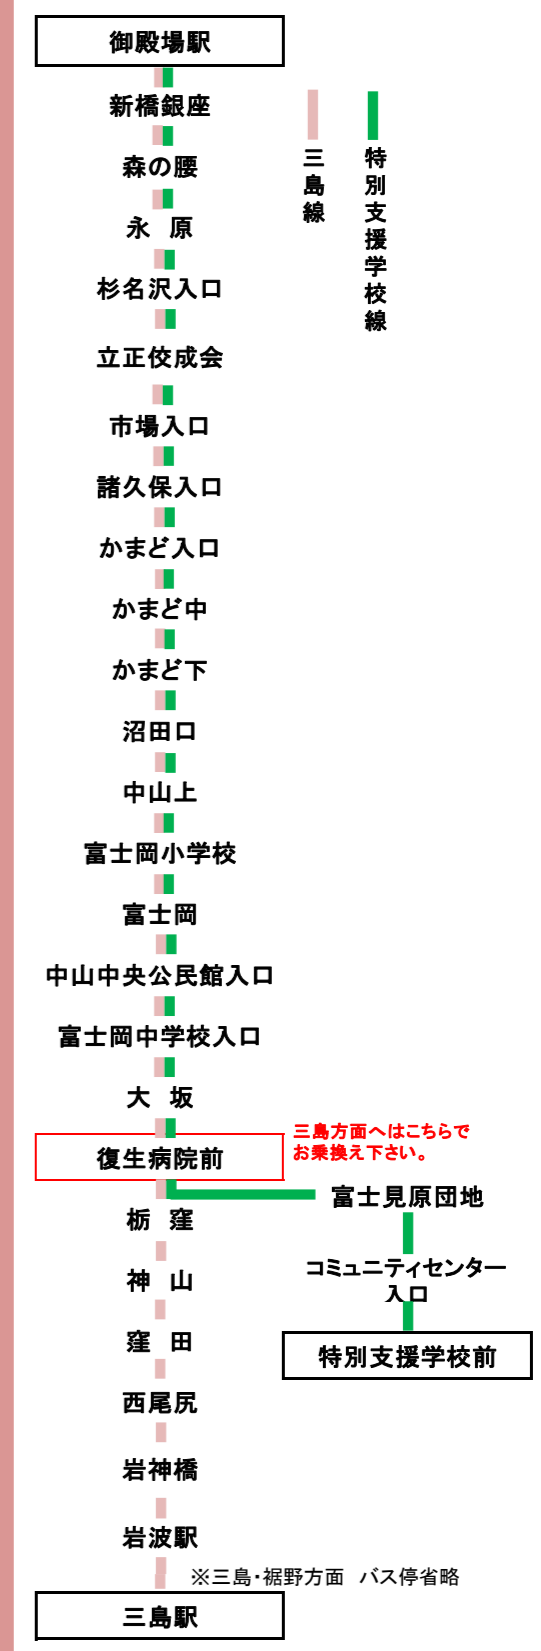

御殿場駅→(特別支援学校)→三島駅 行き <御殿場駅③番のりば>

Table with columns for route number, destination, and departure times for various stations including 御殿場, 新橋銀座, 森の腰, 永原, etc.

▲印…土休日は運休いたします。 ||…バス停を経由いたしません
※旧盆および年末年始は土日祝日又は特別ダイヤで運行いたします。
※道路状況により遅れが発生する場合がございます。

御殿場市内の路線バスに関するお問い合わせ
富士急行(株)御殿場営業所
TEL 0550-82-1333

三島、裾野市内の路線バスに関するお問い合わせ
富士急シティバス(株)
TEL 055-921-5367

富士山エリア観光情報はスマートフォンで！
フジヤマ NAVI
富士急行は「ごてんばみくりやそば」を