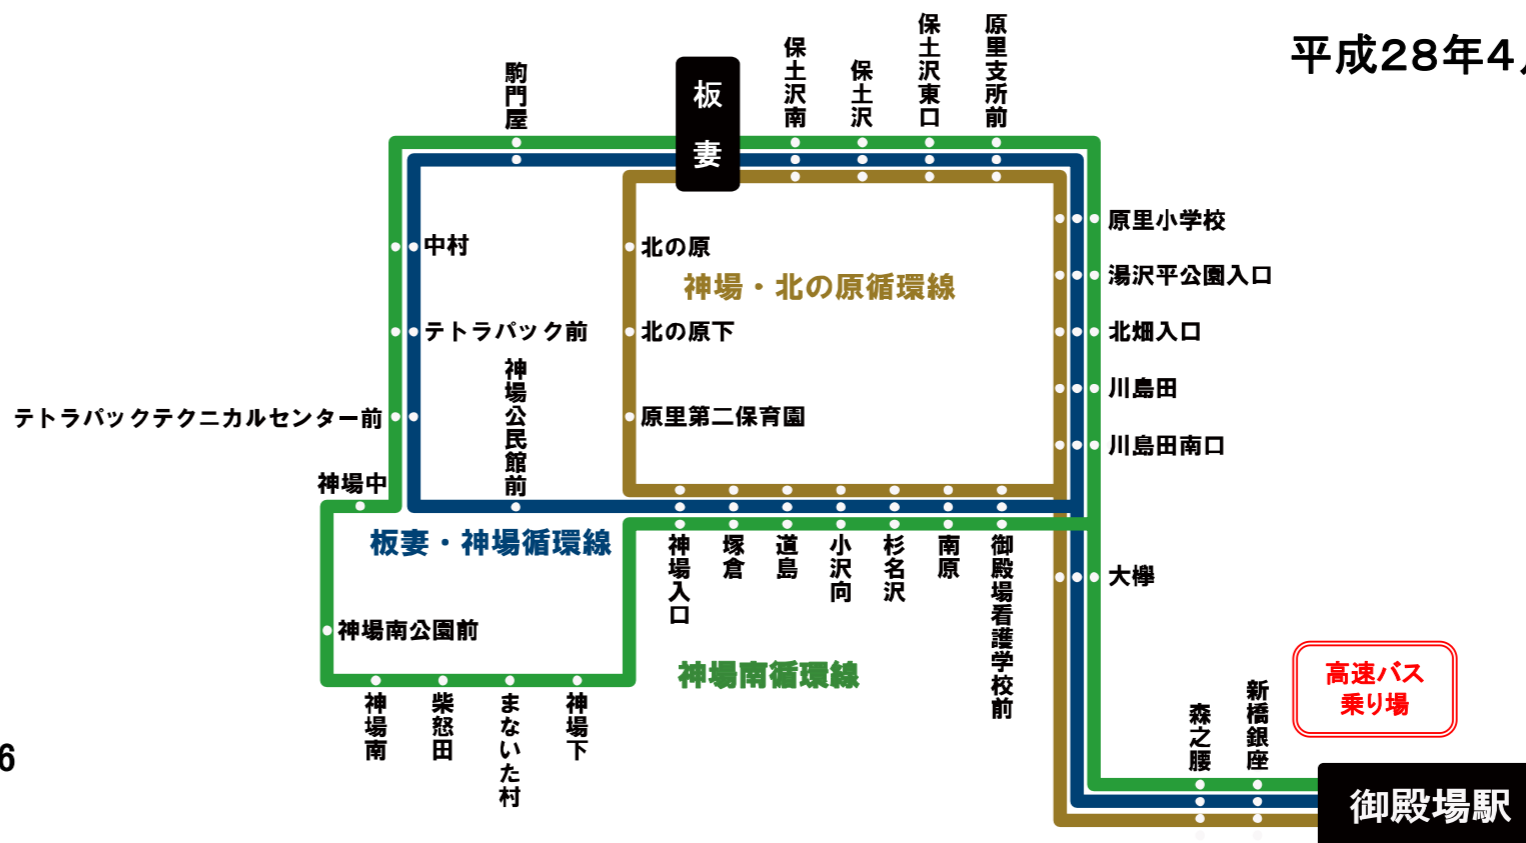

路線バス時刻表⑥

平成28年4月4日改正

- 板妻・神場循環線
- 神場南循環線
- 神場・北の原循環線

富士急行(株)御殿場営業所
 TEL 0550-82-1333
<http://bus.fujikyū.co.jp/rosen/gotemba>

富士急高速バス(東京駅行き・横浜駅行き・京都・大阪行き・福岡行き)
 ◆ご予約・お問合せ 富士急コールセンター 0570-022956

※旧盆及び年末年始は土日祝日又は特別ダイヤで運行いたします。

御殿場駅④番のりば→神場入口→御殿場(時計まわり)

運行記号	▲			
御殿場駅	6:55	8:05	8:50	
御殿場看護学校前	7:00	8:10	8:55	
南原	7:01	8:11	8:56	
杉名沢	7:02	8:12	8:57	
小沢向	7:04	8:14	8:58	
道島	7:05	8:15	8:59	
塚倉	7:06	8:16	9:00	
神場入口	7:06	8:16	9:00	
原里第二保育園		8:17		
北の原下		8:18		
北の原		8:19		
神場公民館前			9:02	
神場下	7:07			
まないた村	7:08			
柴怒田	7:09			
神場南	7:10			
神場南公園前	7:12			
神場中	7:13			
テトラパックテクニカルセンター前	7:14		9:03	
テトラパック前	7:14		9:03	
中村	7:15		9:04	
駒門屋	7:16		9:05	
板妻	7:16	8:19	9:05	
御殿場駅	7:31	8:35	9:20	

御殿場駅④番のりば→板妻→御殿場(反時計まわり)

運行記号	▲	▲	▲	▲			▲	
御殿場駅	12:00	13:45	15:10	16:00	16:40	17:20	18:10	19:10
板妻	12:12	13:57	15:22	16:12	16:52	17:32	18:22	19:22
駒門屋	12:14	13:59	15:24	16:14	16:54	17:34	18:24	19:24
中村	12:15	14:00	15:25	16:15	16:55	17:35	18:25	19:25
テトラパック前	12:16	14:01	15:26	16:16	16:56	17:36	18:26	19:26
テトラパックテクニカルセンター前	12:17	14:02	15:27	16:17	16:57	17:37	18:27	19:27
神場中	12:18	14:03	15:28	16:18	16:58			
神場南公園前	12:19	14:04	15:29	16:19	16:59			
神場南	12:21	14:06	15:31	16:21	17:01			
柴怒田	12:22	14:07	15:32	16:22	17:02			
まないた村	12:23	14:08	15:33	16:23	17:03			
神場下	12:24	14:09	15:34	16:24	17:04			
神場公民館前						17:38	18:28	19:28
北の原								
北の原下								
原里第二保育園								
神場入口	12:25	14:10	15:35	16:25	17:05	17:39	18:29	19:29
塚倉	12:25	14:10	15:35	16:25	17:05	17:39	18:29	19:29
道島	12:26	14:11	15:36	16:26	17:06	17:40	18:30	19:30
小沢向	12:27	14:12	15:37	16:27	17:07	17:41	18:31	19:31
杉名沢	12:29	14:14	15:39	16:29	17:09	17:43	18:33	19:33
南原	12:30	14:15	15:40	16:30	17:10	17:44	18:34	19:34
御殿場看護学校前	12:31	14:16	15:41	16:31	17:11	17:45	18:35	19:35
御殿場駅	12:37	14:22	15:47	16:37	17:17	17:51	18:41	19:41

(無印)毎日運行。 ▲土休日は運休いたします。 緑文字...神場南循環、 茶文字...神場・北の原循環、 紺字...板妻・神場循環