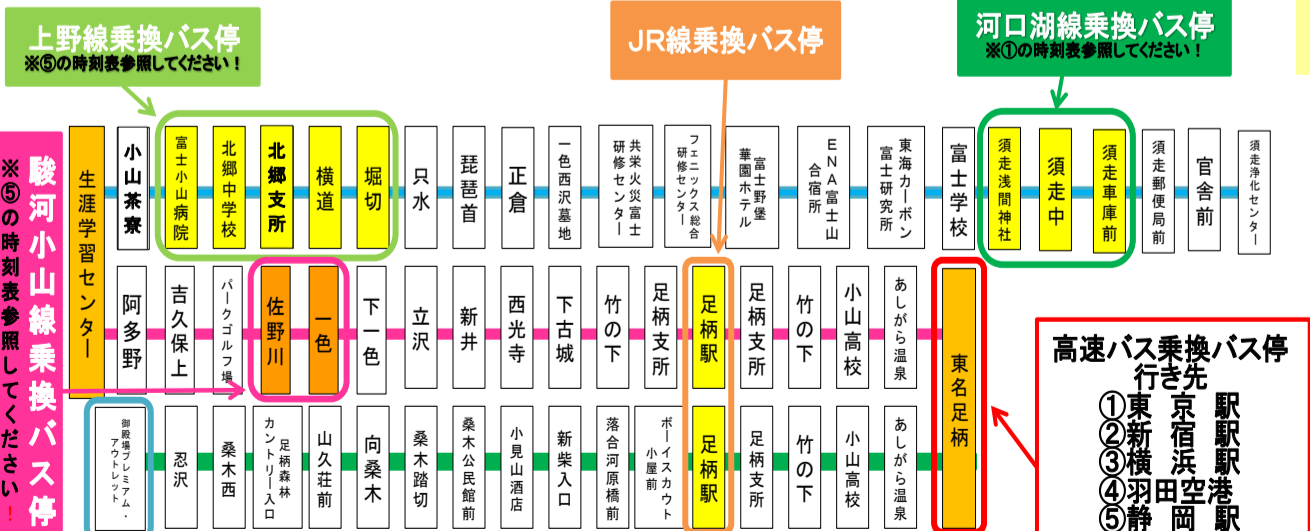

あしがらルートで乗り継ぎ可能な時刻

駿河小山駅行き(駿河小山線)

運行記号				▲	
佐野川	8:00	9:25	12:45	15:00	16:45
運行記号			富△		
一色	7:21	8:43	11:49	16:03	

御殿場駅行き(駿河小山線)

運行記号		▲	△	
一色	7:59	9:34	12:26	16:44
運行記号	▲			△
佐野川	7:38	8:33	11:48	16:24

JR御殿場線沼津駅行き(JR線)

運行記号		◎		運行記号			
足柄駅発	8:39	9:18	17:02	足柄駅着	7:50	8:33	12:07 16:03

JR御殿場線国府津駅行き(JR線)

運行記号					運行記号			
足柄駅発	8:37	9:33	12:37	14:58 17:17	足柄駅着	7:50	8:37	11:31 14:23 16:30

運行記号について

△:土日祝日のみ運行 ▲:平日のみ運行 富:富士霊園行き ◎:御殿場駅止まり(御殿場駅で沼津駅行きに連絡) ※旧盆および年末年始期間は特別ダイヤで運行致します。

くわぎルート(御殿場プレミアム・アウトレット行き)

運行記号					
東名足柄		9:22	12:22	14:52	16:52
あしがら温泉		9:22	12:22	14:52	16:52
小山高校		9:23	12:23	14:53	16:53
竹の下		9:27	12:27	14:57	16:57
足柄支所		9:27	12:27	14:57	16:57
足柄駅		9:28	12:28	14:58	16:58
ポー ইসカウト 小屋前		9:29	12:29	14:59	16:59
落合河原橋前		9:29	12:29	14:59	16:59
新柴入口		9:30	12:30	15:00	17:00
小見山酒店		9:31	12:31	15:01	17:01
桑木公民館		9:32	12:32	15:01	17:01
桑木踏切		9:33	12:33	15:02	17:02
向桑木		9:33	12:33	15:03	17:03
山久荘前		9:34	12:34	15:04	17:04
足柄森林カントリー入口		9:34	12:34	15:04	17:04
桑木西		9:35	12:35	15:05	17:05
忍沢		9:37	12:37	15:07	17:07
御殿場プレミアム・アウトレット		9:39	12:39	15:09	17:09

くわぎルートで乗り継ぎ可能な時刻

JR御殿場線沼津駅行き(JR線)

運行記号					運行記号	◎		
足柄駅発	9:58	13:09	15:23	17:02	足柄駅着	9:17	12:07	16:03

JR御殿場線国府津駅行き(JR線)

運行記号					運行記号			
足柄駅発	9:33	12:37	17:17		足柄駅着	14:23	16:30	

運行記号について

◎:御殿場駅止まり(御殿場駅で沼津駅行きに連絡)

黄色塗りつぶし...路線バス・JR線へ乗り継ぎ出来ます。 オレンジ塗りつぶし...路線バスとコミュニティバスへ乗り継ぎ可能で乗り継ぎ券(100円割引)をお渡します。

路線バス、JR線乗り継ぎ時刻表の見方

黒字はコミュニティバス⇨路線バス・JR線乗り継ぎ時間
青字は路線バス・JR線⇨コミュニティバス乗り継ぎ時間

御殿場駅行き(上野線)

運行記号	▲	▲
富士小山病院	7:22	8:47

河口湖線の詳しい時刻表は路線バス時刻表①を参照してください。
駿河小山線・上野線の詳しい時刻表は路線バス時刻表⑤を参照してください。

小山町コミュニティバスに関するお問い合わせ

小山町町長戦略課
TEL 0550-76-6133

富士急行(株)御殿場営業所
TEL 0550-82-1333
http://bus.fujikyu.co.jp/rosen/gotemba

天候・道路状況により発着時間が前後する場合があります。うまく乗り継げない場合もあります。ご了承ください。
また、台風・積雪等は、状況により運休する場合がありますのでご理解願います。

首都圏への高速バス乗り換え可能です。
また、御殿場駅經由河口湖駅、三島駅、箱根方面のバスへも乗り換え可能です。
詳しくはこちらへ(時刻表、料金、予約方法等)
<http://www.premiumoutlets.co.jp/gotemba/access/bus/>