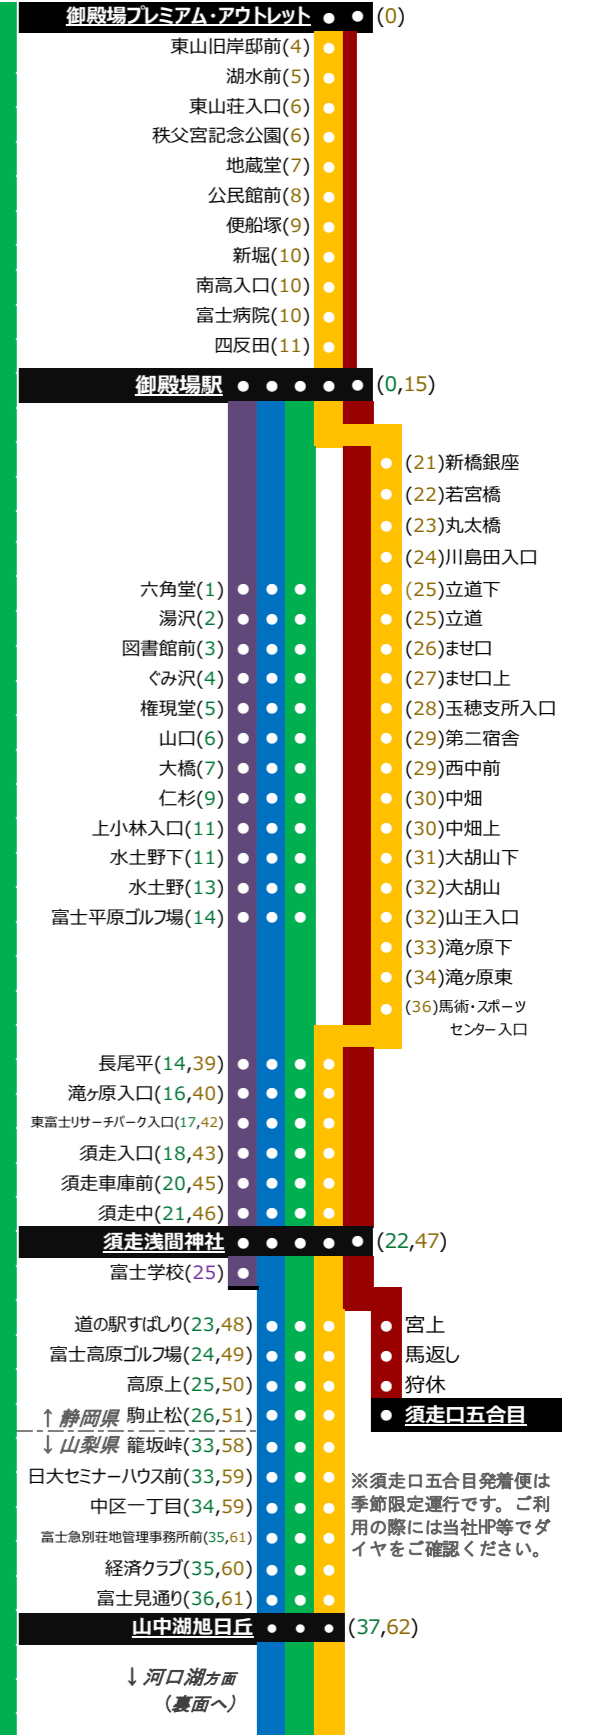

# 富士急行 路線バス時刻表① 【河口湖線・富士学校線】

2017年10月1日改正

Fujikyu Route Bus timetable No.1

発行：富士急行(株)御殿場営業所 ☎0550-82-1333

御殿場駅→山中湖旭日丘→河口湖駅方面 <御殿場駅①・②番のりば 御殿場プレミアム・アウトレット(West Zone)②番のりば>

Table with columns for route number, destination, departure times, and bus type (特急, 忍, ア, etc.). Rows include destinations like 御殿場プレミアム・アウトレット, 東山旧岸邸前, 秩父宮記念公園, etc.

Table with bus symbols and their meanings: 無印 (Daily), 毎日運行 (Daily), 土日祝日は運休 (Closed on weekends/holidays), etc.

※2017年8月13日～16日は旧盆につき休日ダイヤでの運行です。上記▲マークの便は運行致しませんのでご注意ください。※PASMO等のICカードがお使い頂けます。
※富士急ハイランドバス停につきまして、特急バスは第1入園口付近の高速バスターミナルに停車します。その他路線バスは第2入園口付近のバス停に停車します。

富士東麓の最速バス 特急 御殿場～河口湖線 好評運行中!
片道大人1,600円 小人800円 高速バスタイプの車両で運転

山梨・富士五湖地域の路線バスに関するお問い合わせ
富士急山梨バス(株) ☎0555-72-6877

御殿場地域の路線バスに関するお問い合わせ
富士急行(株)御殿場営業所 ☎0550-82-1333

(分)：御殿場駅からの所要時間
(分)：御殿場駅からの所要時間
(分)：御殿場プレミアム・アウトレットからの所要時間

※須走口五合目発着便は季節限定運行です。ご利用の際には当社HP等でダイヤをご確認ください。