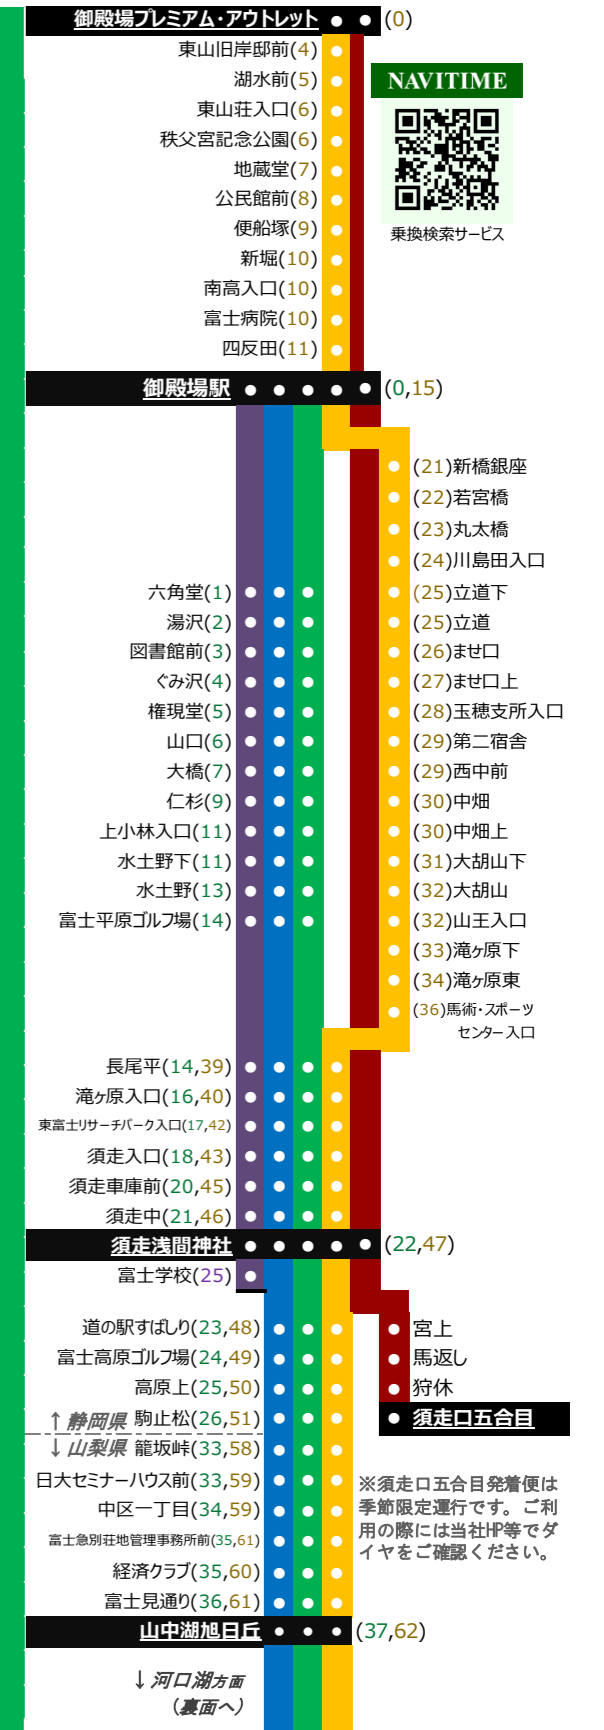

富士急行 路線バス時刻表① 【河口湖線・富士学校線】

2018年3月19日改正

Fujikyu Route Bus timetable No.1

発行：富士急行(株)御殿場営業所 ☎0550-82-1333

御殿場駅→山中湖旭日丘→河口湖駅方面 <御殿場駅のりば①または② 御殿場プレミアム・アウトレット(West Zone)のりば③>

Table with columns for route number, destination, departure times, and fare. Includes special service notes for designated seats and express buses.

Table with general notes (凡例) regarding bus operations, including holidays and route changes.

※2018年8月13日～16日は旧盆につき休日ダイヤでの運行です。上記▲マークの便は運行致しませんのでご注意ください。※PASMO等のICカードがお使い頂けます。
※富士急ハイランドバス停につきまして、特急バスは第1入園口付近の高速バスターミナルに停車します。その他路線バスは第2入園口付近のバス停に停車します。

富士東麓の最速バス 特急 御殿場～河口湖線 好評運行中!
片道大人1,600円 小人800円 高速バスタイプの車両で運転

山梨・富士五湖地域の路線バスに関するお問い合わせ
富士急山梨バス(株) ☎0555-72-6877

御殿場地域の路線バスに関するお問い合わせ
富士急行(株)御殿場営業所 ☎0550-82-1333

(分)：御殿場駅からの所要時間
(分)：御殿場駅からの所要時間
(分)：御殿場プレミアム・アウトレットからの所要時間

乗換検索サービス

- (21)新橋銀座
(22)若宮橋
(23)丸太橋
(24)川島田入口
(25)立道下
(25)立道
(26)ませ口
(27)ませ口上
(28)玉穂支所入口
(29)第二宿舎
(29)西中前
(30)中畑
(30)中畑上
(31)大胡山下
(32)大胡山
(32)山王入口
(33)滝ヶ原下
(34)滝ヶ原東
(36)馬術・スポーツセンター入口

- 宮上
馬返し
狩休
須走口五合目

※須走口五合目発着便は季節限定運行です。ご利用の際には当社HP等でダイヤをご確認ください。