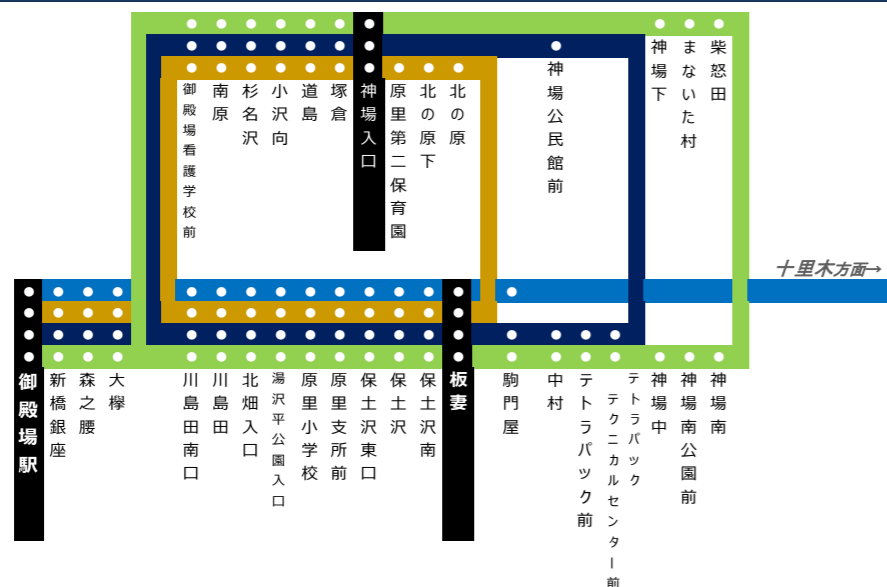

御殿場駅 からの 運賃(円)	運行記号	▲◆	▲◆	▲◆	▲◆	▲◆	◆	▲◆	◆
		神場南	神場南	神場南	神場南	神場南	板妻神場	板妻神場	板妻神場
	御殿場駅	12:00	13:45	15:10	16:10	16:40	17:40	18:10	19:10
280	板妻	12:12	13:57	15:22	16:22	16:52	17:52	18:22	19:22
280	駒門屋	12:14	13:59	15:24	16:24	16:54	17:54	18:24	19:24
280	中村	12:15	14:00	15:25	16:25	16:55	17:55	18:25	19:25
280	テトラパック前	12:16	14:01	15:26	16:26	16:56	17:56	18:26	19:26
280	テトラパックスナルセンター前	12:17	14:02	15:27	16:27	16:57	17:57	18:27	19:27
280	神場中	12:18	14:03	15:28	16:28	16:58	||	||	||
280	神場南公園前	12:19	14:04	15:29	16:29	16:59	||	||	||
280	神場南	12:21	14:06	15:31	16:31	17:01	||	||	||
280	柴怒田	12:22	14:07	15:32	16:32	17:02	||	||	||
280	まないた村	12:23	14:08	15:33	16:33	17:03	||	||	||
280	神場下	12:24	14:09	15:34	16:34	17:04	||	||	||
280	神場公民館前	||	||	||	||	||	17:58	18:28	19:28
280	北の原	||	||	||	||	||	||	||	||
280	北の原下	||	||	||	||	||	||	||	||
280	原里第二保育園	||	||	||	||	||	||	||	||
280	神場入口	12:25	14:10	15:35	16:35	17:05	17:59	18:29	19:29
280	塚倉	12:25	14:10	15:35	16:35	17:05	17:59	18:29	19:29
280	道島	12:26	14:11	15:36	16:36	17:06	18:00	18:30	19:30
280	小沢向	12:27	14:12	15:37	16:37	17:07	18:01	18:31	19:31
280	杉名沢	12:29	14:14	15:39	16:39	17:09	18:03	18:33	19:33
280	南原	12:30	14:15	15:40	16:40	17:10	18:04	18:34	19:34
280	御殿場看護学校前	12:31	14:16	15:41	16:41	17:11	18:05	18:35	19:35
280	大櫓	12:31	14:16	15:41	16:41	17:11	18:05	18:35	19:35
280	森の腰	12:32	14:17	15:42	16:42	17:12	18:06	18:36	19:36
280	新橋銀座	12:34	14:19	15:44	16:44	17:14	18:08	18:38	19:38
-	御殿場駅	12:37	14:22	15:47	16:47	17:17	18:11	18:41	19:41

神場循環 凡例	
無印	毎日運行
▲	土日祝日は運休
◆	12月29日～1月3日は運休

※2018年8月13日～16日は旧盆につき休日ダイヤでの運転です。
左記▲マークの便は運行致しませんのでご注意ください。
※道路状況等により、やむを得ず遅延が発生する場合がございます。
あらかじめご承知おき下さい。

御殿場地域の路線バスに関するお問い合わせ
富士急行(株)御殿場営業所 ☎0550-82-1333