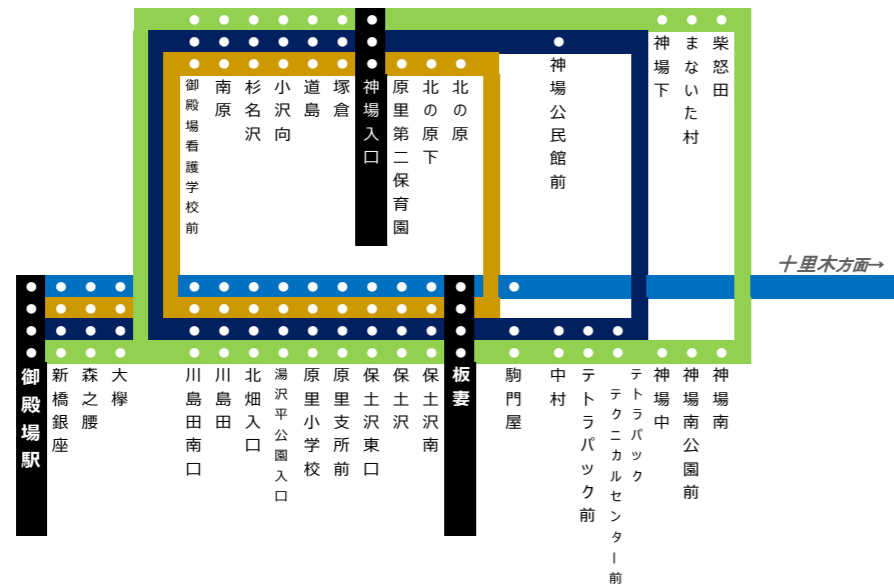

御殿場駅④番のりば→板妻・神場入口方面(板妻先回り)

御殿場駅 からの 運賃(円)	運行記号	▲◆	▲◆	▲◆	▲◆	▲◆	◆	▲◆	◆
		神場南	神場南	神場南	神場南	神場南	板妻神場	板妻神場	板妻神場
	御殿場駅	12:10	13:45	15:10	16:10	16:40	17:40	18:10	19:10
280	板妻	12:22	13:57	15:22	16:22	16:52	17:52	18:22	19:22
280	駒門屋	12:24	13:59	15:24	16:24	16:54	17:54	18:24	19:24
280	中村	12:25	14:00	15:25	16:25	16:55	17:55	18:25	19:25
280	テトラパック前	12:26	14:01	15:26	16:26	16:56	17:56	18:26	19:26
280	テトラパックテクニカルセンター前	12:27	14:02	15:27	16:27	16:57	17:57	18:27	19:27
280	神場中	12:28	14:03	15:28	16:28	16:58			
280	神場南公園前	12:29	14:04	15:29	16:29	16:59			
280	神場南	12:31	14:06	15:31	16:31	17:01			
280	柴怒田	12:32	14:07	15:32	16:32	17:02			
280	まないた村	12:33	14:08	15:33	16:33	17:03			
280	神場下	12:34	14:09	15:34	16:34	17:04			
280	神場公民館前						17:58	18:28	19:28
280	北の原								
280	北の原下								
280	原里第二保育園								
280	神場入口	12:35	14:10	15:35	16:35	17:05	17:59	18:29	19:29
280	塚倉	12:35	14:10	15:35	16:35	17:05	17:59	18:29	19:29
280	道島	12:36	14:11	15:36	16:36	17:06	18:00	18:30	19:30
280	小沢向	12:37	14:12	15:37	16:37	17:07	18:01	18:31	19:31
280	杉名沢	12:39	14:14	15:39	16:39	17:09	18:03	18:33	19:33
280	南原	12:40	14:15	15:40	16:40	17:10	18:04	18:34	19:34
280	御殿場看護学校前	12:41	14:16	15:41	16:41	17:11	18:05	18:35	19:35
280	大櫓	12:41	14:16	15:41	16:41	17:11	18:05	18:35	19:35
280	森の腰	12:42	14:17	15:42	16:42	17:12	18:06	18:36	19:36
280	新橋銀座	12:44	14:19	15:44	16:44	17:14	18:08	18:38	19:38
-	御殿場駅	12:47	14:22	15:47	16:47	17:17	18:11	18:41	19:41

神場循環 凡例

無印	毎日運行
▲	土日祝日と 8月13日～8月16日は運休
◆	12/29～1/3は運休

※道路状況等により、やむを得ず遅延が発生する場合がございます。
あらかじめご承知おき下さい
※2019年10月1日の消費税増税により、運賃が変更になる場合がございます。

御殿場地域の路線バスに関するお問い合わせ
富士急行(株)御殿場営業所 ☎0550-82-1333

NAVITIME

乗換検索サービス