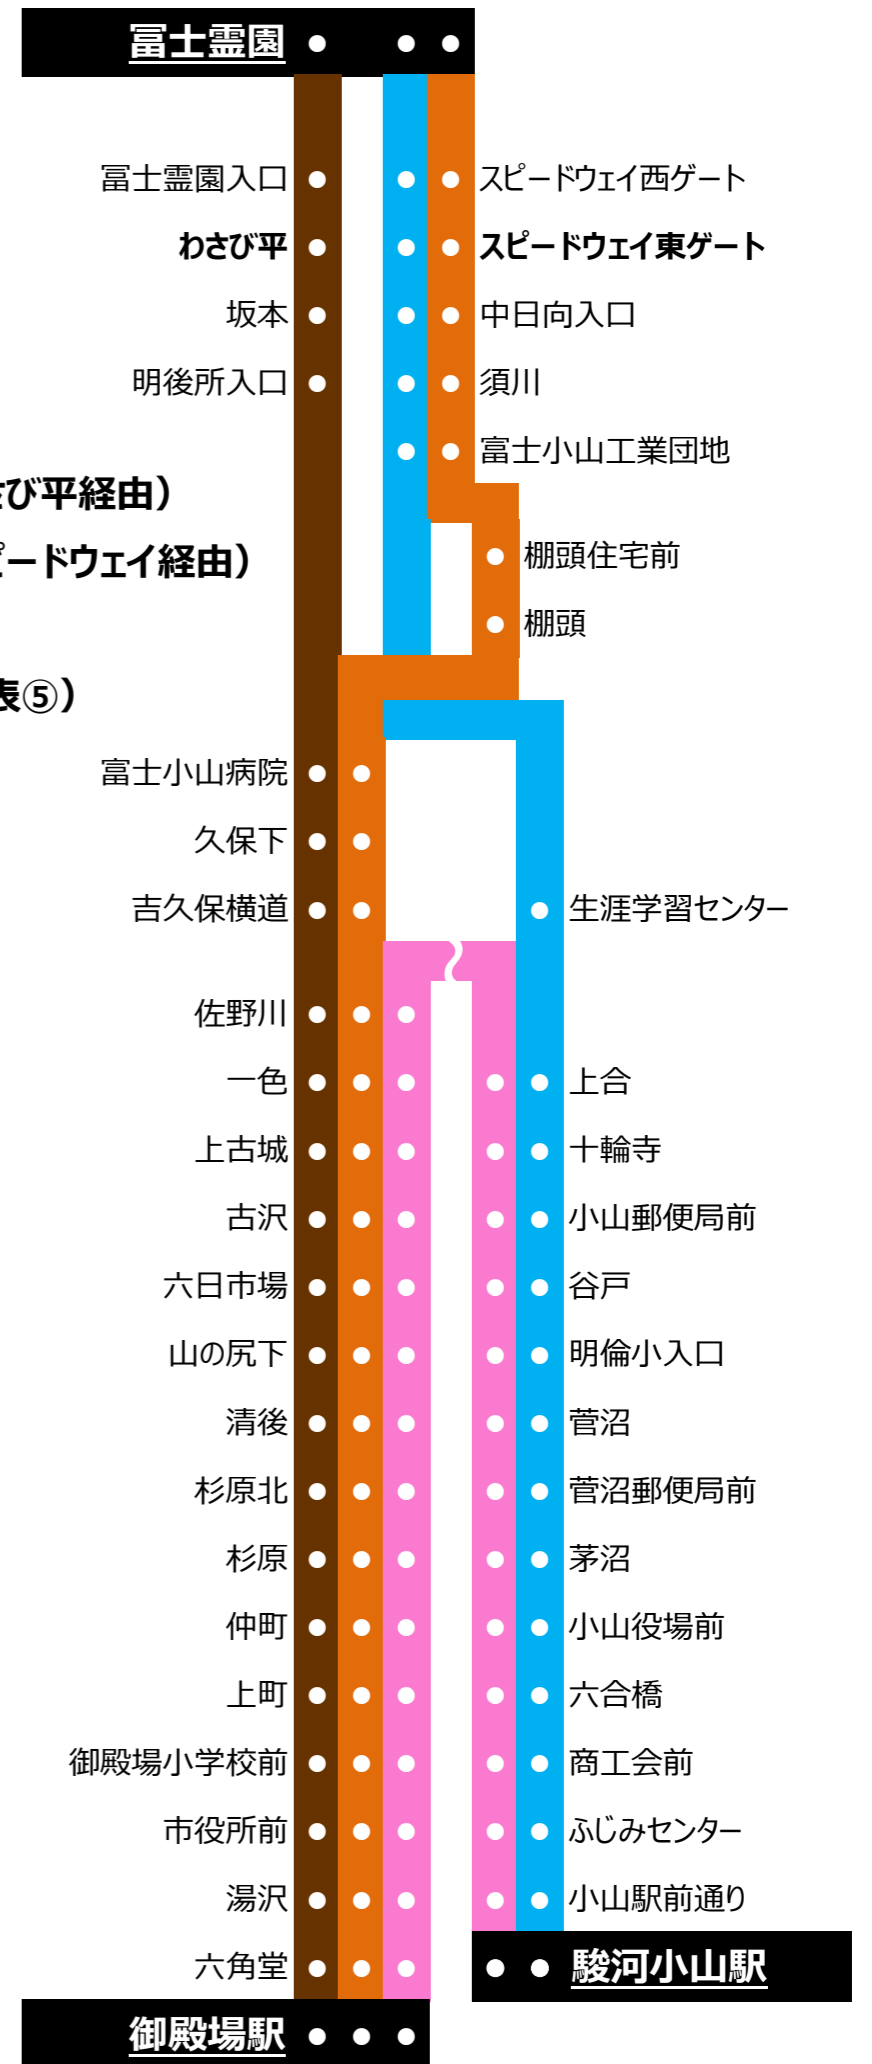

富士急行 路線バス時刻表⑧ 【富士霊園方面】

発行：富士急行(株)御殿場営業所 ☎0550-82-1333

2019年4月1日改正

御殿場駅⑤番のりば→富士霊園方面

御殿場駅からの運賃	運行記号	●▽スピ	●スピ	●スピ	●わ	●わ
	御殿場駅	9:40	10:35	11:35	13:25	14:50
360	佐野川	9:54	10:49	11:49	13:39	15:04
380	吉久保横道	9:55	10:50	11:50	13:40	15:05
400	久保下	9:56	10:51	11:51	13:41	15:06
400	富士小山病院	9:57	10:52	11:52	13:42	15:07
520	わさび平				13:43	15:08
460	棚頭	9:58	10:53	11:53		
460	棚頭住宅前	9:58	10:53	11:53		
460	富士小山工業団地	9:59	10:54	11:54		
460	須川	9:59	10:54	11:54		
520	中日向入口	10:00	10:55	11:55		
520	スピードウェイ東ゲート	10:01	10:56	11:56		
520	スピードウェイ西ゲート	10:03	10:58	11:58		
630	富士霊園	10:10	11:05	12:05	13:50	15:15

富士霊園→御殿場駅方面

富士霊園からの運賃	運行記号	●▽わ	●わ	●わ	□わ	●スピ	●スピ	●スピ
	富士霊園	10:15	11:10	12:10	13:00	14:00	15:20	16:10
150	スピードウェイ西ゲート					14:03	15:23	16:13
280	スピードウェイ東ゲート					14:05	15:25	16:15
280	中日向入口					14:05	15:25	16:15
280	須川					14:06	15:26	16:16
280	富士小山工業団地					14:07	15:27	16:17
280	棚頭住宅前					14:08	15:28	16:18
280	棚頭					14:08	15:28	16:18
210	わさび平	10:18	11:13	12:13	13:03			
280	富士小山病院	10:20	11:15	12:15	13:05	14:10	15:30	16:20
340	久保下	10:20	11:15	12:15	13:05	14:10	15:30	16:20
340	吉久保横道	10:22	11:17	12:17	13:07	14:12	15:32	16:22
370	佐野川	10:23	11:18	12:18	13:08	14:13	15:33	16:23
630	御殿場駅	10:40	11:35	12:35	13:25	14:30	15:50	16:40

駿河小山駅→富士霊園 行き

駿河小山駅からの運賃	運行記号	●▽	●▽	●▽	●	●	●	●	●	●	●	●
	駿河小山駅	8:35	9:20	10:15	10:35	11:20	12:05	12:25	13:05	14:00	14:40	15:25
150	小山役場前	8:38	9:23	10:18	10:38	11:23	12:08	12:28	13:08	14:03	14:43	15:28
290	生涯学習センター	8:48	9:33	10:28	10:48	11:33	12:18	12:38	13:18	14:13	14:53	15:38
450	富士小山工業団地	8:49	9:34	10:29	10:49	11:34	12:19	12:39	13:19	14:14	14:54	15:39
580	スピードウェイ東ゲート	8:52	9:37	10:32	10:52	11:37	12:22	12:42	13:22	14:17	14:57	15:42
580	スピードウェイ西ゲート	8:54	9:39	10:34	10:54	11:39	12:24	12:44	13:24	14:19	14:59	15:44
590	富士霊園	9:00	9:45	10:40	11:00	11:45	12:30	12:50	13:30	14:25	15:05	15:50