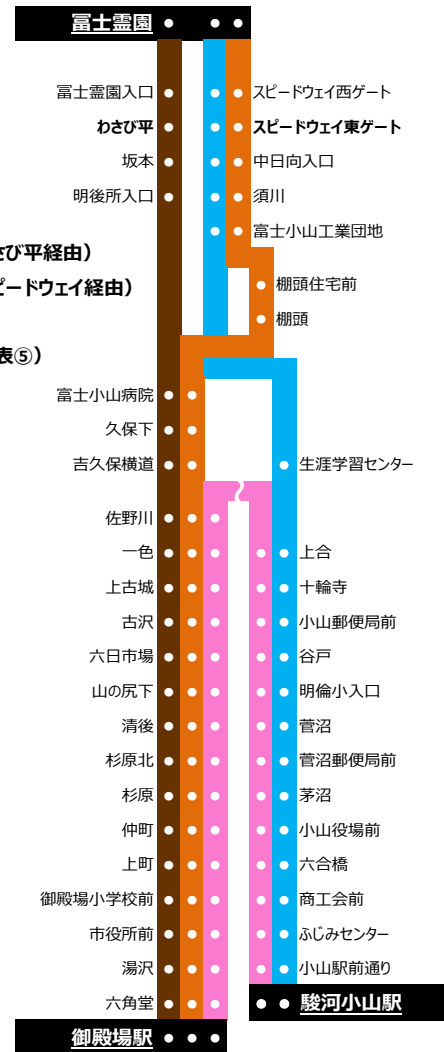

富士急行 路線バス時刻表⑧ 【富士霊園方面】

発行：富士急行(株)御殿場営業所 ☎0550-82-1333

2017年4月3日改正

御殿場駅⑤番のりば→富士霊園方面

御殿場駅からの運賃	運行記号	●☆スピ	●スピ	●スピ	●わ	●わ
	御殿場駅	9:40	10:35	11:35	13:25	14:50
360	佐野川	9:55	10:50	11:50	13:40	15:05
380	吉久保横道	9:56	10:51	11:51	13:41	15:06
400	久保下	9:57	10:52	11:52	13:42	15:07
400	富士小山病院	9:58	10:53	11:53	13:43	15:08
520	わさび平	||	||	||	13:45	15:10
460	棚頭	9:59	10:54	11:54	||	||
460	棚頭住宅前	9:59	10:54	11:54	||	||
460	富士小山工業団地	10:00	10:55	11:55	||	||
460	須川	10:00	10:55	11:55	||	||
520	中日向入口	10:01	10:56	11:56	||	||
520	スピードウェイ東ゲート	10:02	10:57	11:57	||	||
520	スピードウェイ西ゲート	10:04	10:59	11:59	||	||
630	富士霊園	10:10	11:05	12:05	13:50	15:15

富士霊園→御殿場駅方面

富士霊園からの運賃	運行記号	●☆わ	●わ	●わ	■わ	●スピ	●スピ	●スピ
	富士霊園	10:15	11:10	12:15	13:00	14:10	15:20	16:10
150	スピードウェイ西ゲート	||	||	||	||	14:13	15:23	16:13
280	スピードウェイ東ゲート	||	||	||	||	14:15	15:25	16:15
280	中日向入口	||	||	||	||	14:15	15:25	16:15
280	須川	||	||	||	||	14:16	15:26	16:16
280	富士小山工業団地	||	||	||	||	14:17	15:27	16:17
280	棚頭住宅前	||	||	||	||	14:18	15:28	16:18
280	棚頭	||	||	||	||	14:18	15:28	16:18
210	わさび平	10:19	11:14	12:19	13:04	||	||	||
280	富士小山病院	10:21	11:16	12:21	13:06	14:20	15:30	16:20
340	久保下	10:21	11:16	12:21	13:06	14:20	15:30	16:20
340	吉久保横道	10:23	11:18	12:23	13:08	14:22	15:32	16:22
370	佐野川	10:25	11:20	12:25	13:10	14:24	15:34	16:24
630	御殿場駅	10:42	11:37	12:42	13:27	14:40	15:50	16:40

■ 御殿場霊園線 (わさび平経由)
■ 御殿場霊園線 (スピードウェイ経由)
■ 小山霊園線
■ 駿河小山線 (時刻表⑤)

駿河小山駅→富士霊園 行き

駿河小山駅からの運賃	運行記号	●☆	●▽	●▽	●	●	●	●	●	●	●	●
	駿河小山駅	8:35	9:15	9:55	10:40	11:10	12:05	12:30	13:05	14:00	14:40	15:25
190	菅沼	8:41	9:21	10:01	10:46	11:16	12:11	12:36	13:11	14:06	14:46	15:31
290	生涯学習センター	8:48	9:28	10:08	10:53	11:23	12:18	12:43	13:18	14:13	14:53	15:38
450	富士小山工業団地	8:49	9:29	10:09	10:54	11:24	12:19	12:44	13:19	14:14	14:54	15:39
580	スピードウェイ東ゲート	8:52	9:32	10:12	10:57	11:27	12:22	12:47	13:22	14:17	14:57	15:42
580	スピードウェイ西ゲート	8:54	9:34	10:14	10:59	11:29	12:24	12:49	13:24	14:19	14:59	15:44
590	富士霊園	9:00	9:40	10:20	11:05	11:35	12:30	12:55	13:30	14:25	15:05	15:50

富士霊園→駿河小山駅 行き

富士霊園からの運賃	運行記号	●☆	●	●	●	●	●	●	●	●	●	●
	富士霊園	9:50	10:25	11:05	12:00	12:30	13:05	13:50	14:25	15:10	15:55	
150	スピードウェイ西ゲート	9:53	10:28	11:08	12:03	12:33	13:08	13:53	14:28	15:13	15:58	
280	スピードウェイ東ゲート	9:55	10:30	11:10	12:05	12:35	13:10	13:55	14:30	15:15	16:00	
280	富士小山工業団地	9:58	10:33	11:13	12:08	12:38	13:13	13:58	14:33	15:18	16:03	
280	生涯学習センター	9:58	10:33	11:13	12:08	12:38	13:13	13:58	14:33	15:18	16:03	
490	菅沼	10:02	10:37	11:17	12:12	12:42	13:17	14:02	14:37	15:22	16:07	
590	駿河小山駅	10:15	10:50	11:30	12:25	12:55	13:30	14:15	14:50	15:35	16:20	

時刻表 凡例

●	土日祝日のみ運行 但し1・2月の土曜日は運休	スピ	スピードウェイ経由
■	彼岸時期のみ運行 (詳細はお問い合わせ下さい)	わ	わさび平経由
☆	1月1日運休	▽	1月1日は無料直行バスとして運転。 駿河小山駅～富士霊園間ノンストップ。

※平日は御殿場駅・駿河小山駅より富士霊園直行シャトルバスが運行致します。
富士霊園 (0550-78-0311) までお問い合わせ下さい。
※当路線では12月30日～1月3日を土日祝日として扱います。

御殿場地域の路線バスに関するお問い合わせ
富士急行(株)御殿場営業所 ☎0550-82-1333