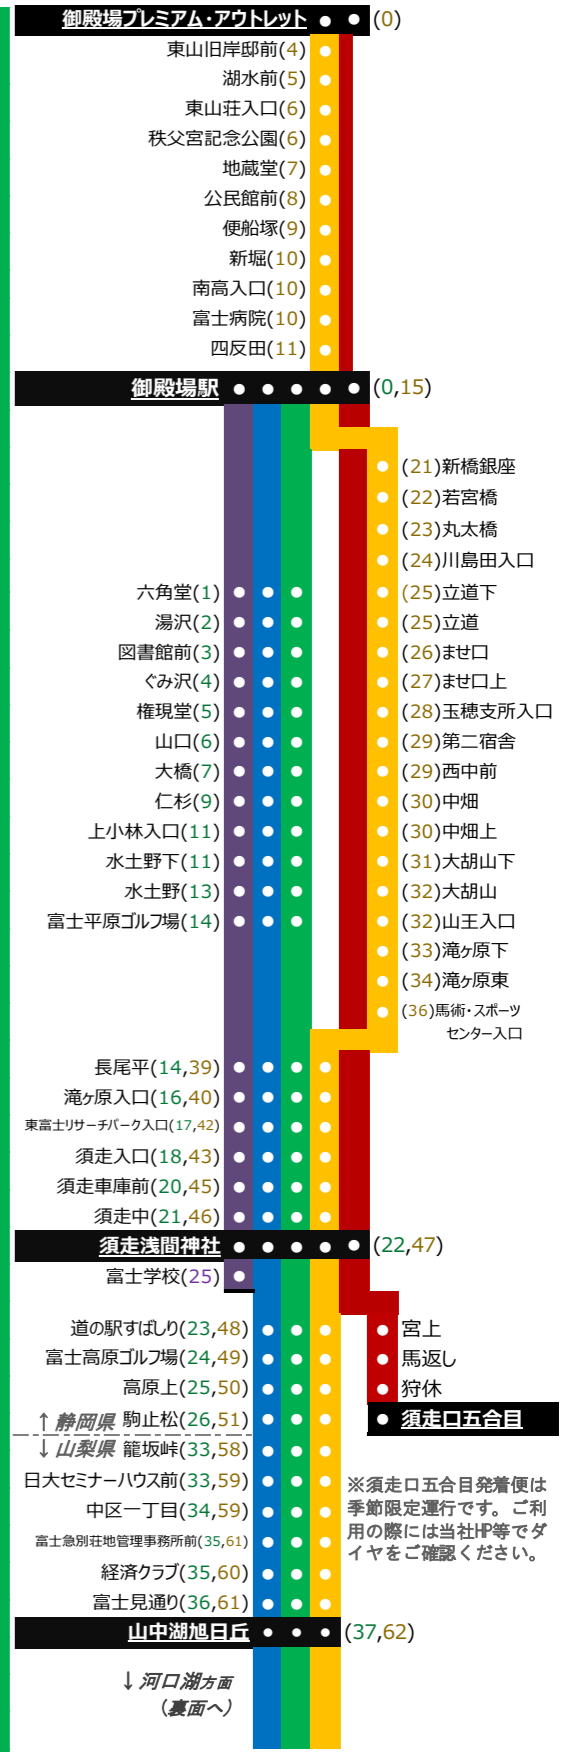

# 富士急行 路線バス時刻表① 【河口湖線・富士学校線】

2017年4月3日改正

Fujikyū Route Bus timetable No.1

発行：富士急行(株)御殿場営業所 ☎0550-82-1333

御殿場駅→山中湖旭日丘→河口湖駅方面 <御殿場駅①・②番のりば 御殿場プレミアム・アウトレット(West Zone)②番のりば>

Table with columns for route, destination, and departure times. Includes routes like 御殿場プレミアム・アウトレット, 東山旧岸邸前, 秩父宮記念公園, etc.

凡例 (Legend) table with symbols and notes: 無印 毎日運行, 土日祝日は運休, etc.

※2017年8月13日～16日は旧盆につき休日ダイヤでの運行です。上記▲マークの便は運行致しませんのでご注意ください。 ※PASMO等のICカードがお使い頂けます ※予約制ではございません。出発時間までにバス停へお越しください。 ※道路状況により遅れが生じることがあります。あらかじめご了承ください。

富士山エリア観光情報はスマートフォンで! フジヤマ NAVI logo and QR code.

山梨・富士五湖地域の路線バスに関するお問い合わせ 富士急山梨バス(株) ☎0555-72-6877

御殿場地域の路線バスに関するお問い合わせ 富士急行(株)御殿場営業所 ☎0550-82-1333

(分)：御殿場駅からの所要時間 (分)：御殿場駅からの所要時間 (分)：御殿場プレミアム・アウトレットからの所要時間

※須走口五合目発着便は季節限定運行です。ご利用の際には当社HP等でダイヤをご確認ください。