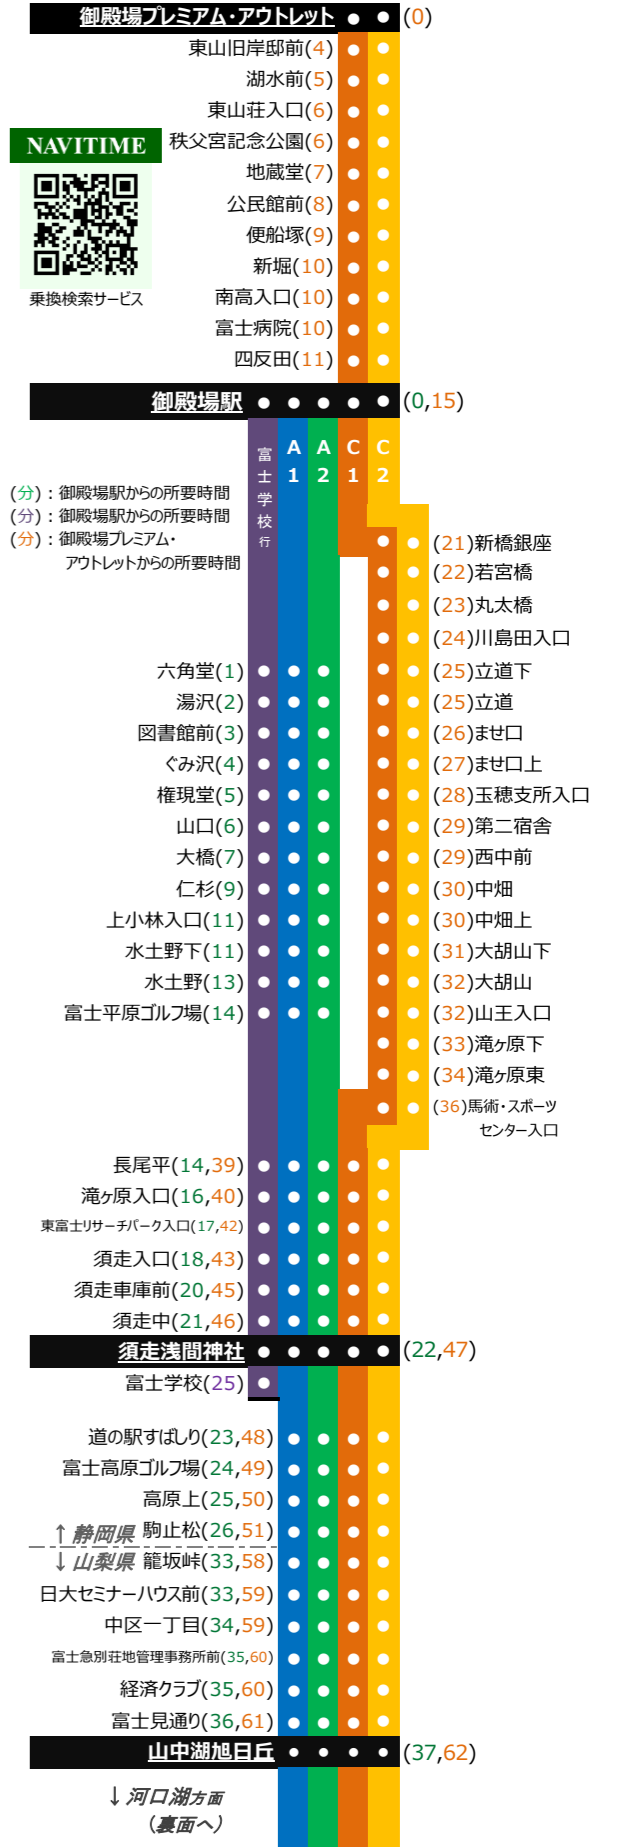

富士急行 路線バス時刻表② 【A-line C-line 河口湖線・富士学校線】

2019年4月1日改正

Fujikyu Route Bus timetable No.2

発行：富士急行(株)御殿場営業所 ☎0550-82-1333

御殿場駅→山中湖旭日丘→河口湖駅方面 <御殿場駅のりば①または② 御殿場プレミアム・アウトレット(West Zone)のりば③>

Main bus timetable table with columns for route, destination, and departure times. Includes special service notes for specific dates.

凡例 (Legend) table detailing symbols for daily service, holidays, and specific route codes (A1, A2, C1, C2).

※2019年8月13日～16日は旧盆につき休日ダイヤでの運行です。上記▲マークの便は運行致しませんのでご注意ください。※PASMO等のICカードがお使い頂けます。
※富士急ハイランドバス停につきまして、特急バスは第1入園口付近の高速バスターミナルに停車します。その他路線バスは第2入園口付近のバス停に停車します。
※2019年10月1日の消費税増税により、運賃が変更になる場合がございます。

富士東麓の最速バス 特急 御殿場～河口湖線 好評運行中! 片道大人1,600円 小人800円 高速バスタイプの車両で運転

河口湖・山中湖地域の路線バスに関するお問い合わせ 富士急バス(株) ☎0555-72-6877

御殿場・須走地域の路線バスに関するお問い合わせ 富士急行(株)御殿場営業所 ☎0550-82-1333