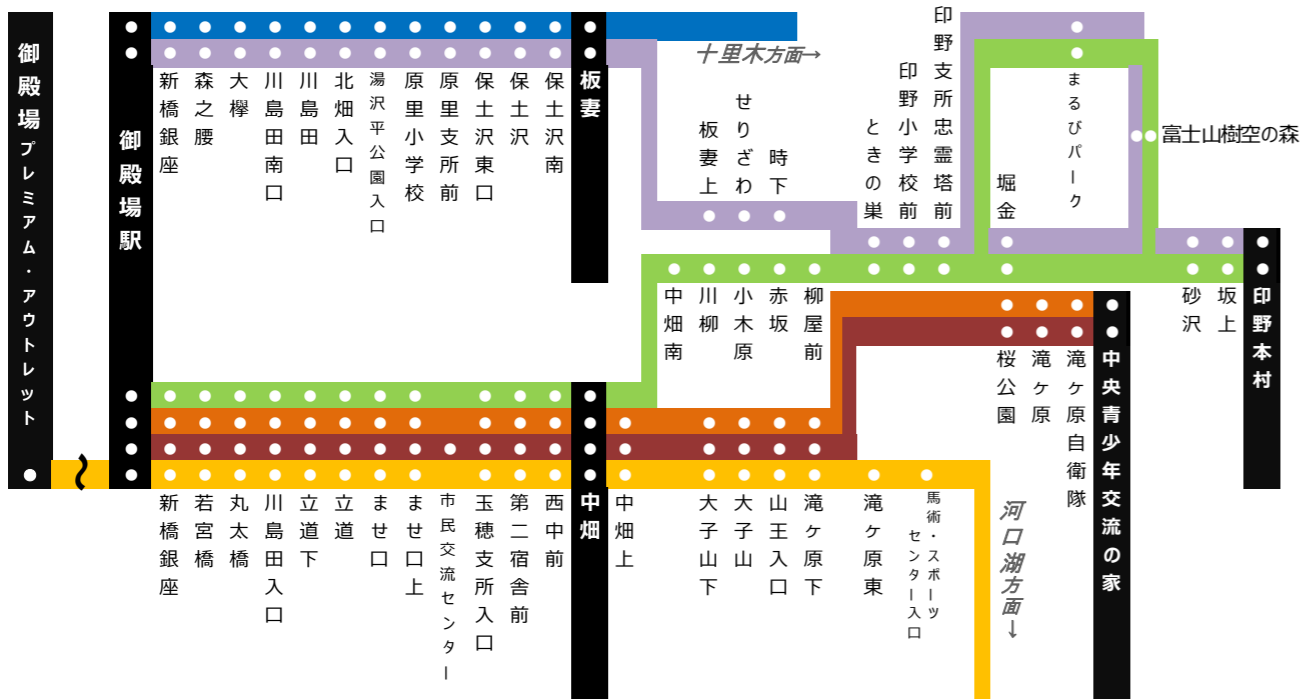

御殿場駅→中畑・中央青少年交流の家・印野本村・河口湖駅方面 (御殿場駅①番のりば)

Main bus timetable table with columns for route number, destination, and departure times for various stops including 御殿場駅, 新橋銀座, 若宮橋, 丸太橋, 川島田入口, 立道下, 立道, ませ口, ませ口上, 市民交流センター, 玉穂支所入口, 第二宿舎前, 西中前, 中畑, 中畑上, 大子山下, 大子山, 山王入口, 滝ヶ原下, 桜公園, 滝ヶ原, 滝ヶ原自衛隊, 中央青少年交流の家, 印野本村, 滝ヶ原東, 馬術・スポーツセンター入口, 須走浅間神社, and 河口湖駅.

御殿場駅(中畑経由①番のりば・板妻経由④番のりば)→印野本村方面

Sub-table showing routes from 御殿場駅 to 印野本村方面, including stops like 中畑, 中畑南, 川柳, 小木原, 赤坂, 柳屋前, 板妻, 板妻上, せりざわ, 時下, ときの巣, 印野小学校前, 印野支所忠霊塔前, 堀金, まるびパーク, 富士山樹空の森, 砂沢, 坂上, and 印野本村.

Table titled '青年の家線 凡例' (Youth Line General Rules) with rows for '無印' (Daily operation), '▲' (Holidays and old festival days), '◆' (Winter holidays), '交' (Via Civic Exchange Center), 'C1' (Via Onagahashi and to Kawakuchiguchi), and 'C2' (Via Yoshida High School and to Kawakuchiguchi).

Table showing fare information for the Young's Home Line, listing stations and corresponding fares.

印野線(板妻経由)

- 御殿場駅
○ 新橋座
○ 森之腰南口
○ 大川島田南口
○ 川島田南口
○ 北畑園校前
○ 湯里支所前
○ 原里支所前
○ 保土沢
○ 保土沢
○ 保土沢
○ 板妻
○ せりざわ
○ とき下
○ 印野小
○ 印野支所
○ 堀野
○ まるびパーク
○ 富士山樹空の森
○ 砂沢
○ 坂上
○ 印野本村