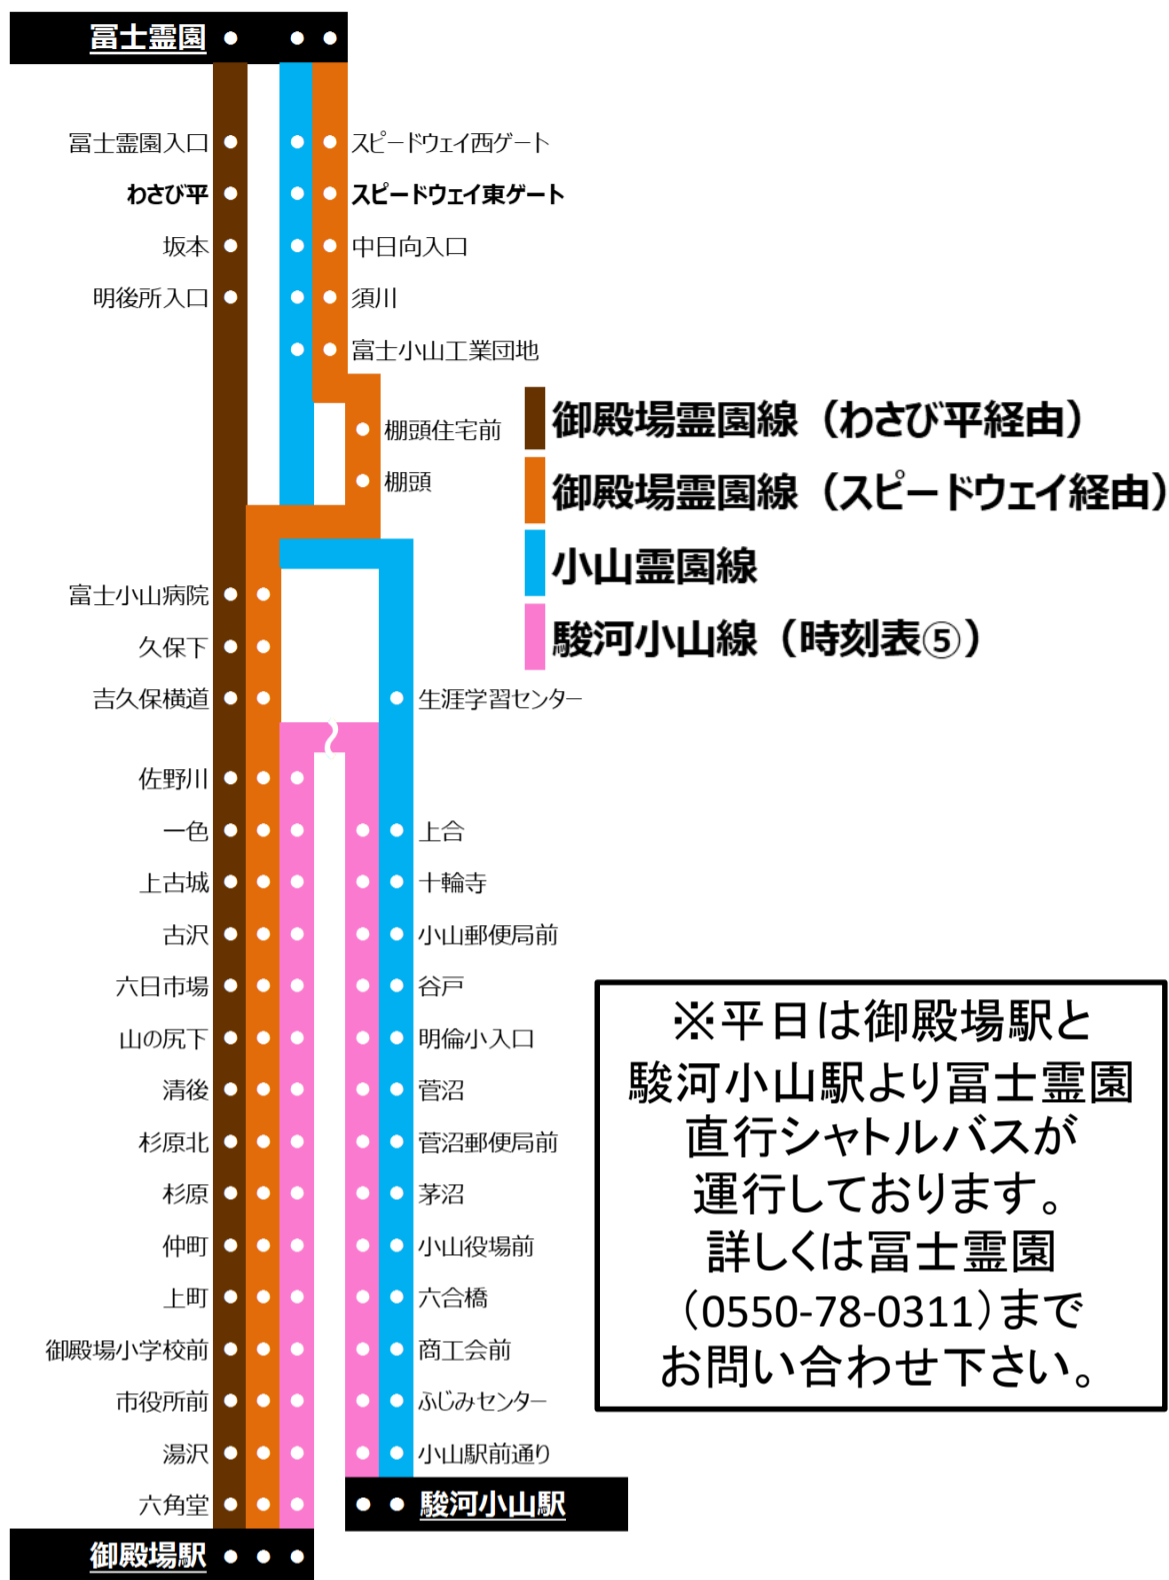

Fujikyu Route Bus timetable No.8

発行：富士急モビリティ株式会社 ☎0550-82-1333

御殿場駅⑤番のりば→富士霊園方面

御殿場駅からの運賃	運行記号	●▽スピ	●スピ	●わ
	御 殿 場 駅	9:40	10:35	13:30
370	佐 野 川	9:54	10:49	13:44
390	吉 久 保 横 道	9:55	10:50	13:45
410	久 保 下	9:56	10:51	13:46
410	富 士 小 山 病 院	9:57	10:52	13:47
520	わ さ び 平			13:48
470	棚 頭	9:58	10:53	
470	棚 頭 住 宅 前	9:58	10:53	
470	富 士 小 山 工 業 団 地	9:59	10:54	
470	須 川	9:59	10:54	
530	中 日 向 入 口	10:00	10:55	
530	ス ピ ー ド ウ ェ イ 東 ゲ ー ト	10:01	10:56	
530	ス ピ ー ド ウ ェ イ 西 ゲ ー ト	10:03	10:58	
640	富 士 霊 園	10:10	11:05	13:55

富士霊園→御殿場駅方面

富士霊園からの運賃	運行記号	●▽わ	●わ	●スピ
	富 士 霊 園	10:15	11:10	14:00
160	ス ピ ー ド ウ ェ イ 西 ゲ ー ト			14:03
280	ス ピ ー ド ウ ェ イ 東 ゲ ー ト			14:05
280	中 日 向 入 口			14:05
280	須 川			14:06
280	富 士 小 山 工 業 団 地			14:07
280	棚 頭 住 宅 前			14:08
280	棚 頭			14:08
210	わ さ び 平	10:19	11:14	
280	富 士 小 山 病 院	10:22	11:17	14:10
350	久 保 下	10:22	11:17	14:10
350	吉 久 保 横 道	10:24	11:19	14:12
380	佐 野 川	10:25	11:20	14:13
640	御 殿 場 駅	10:42	11:37	14:30

※平日は御殿場駅と駿河小山駅より富士霊園直行シャトルバスが運行しております。詳しくは富士霊園(0550-78-0311)までお問い合わせ下さい。

駿河小山駅→富士霊園 行き

駿河小山駅からの運賃	運行記号	●▽	●▽	●▽	●	●	●	●	●	●	●	●
	駿 河 小 山 駅	8:35	9:20	10:15	10:35	11:15	11:40	12:20	12:45	13:50	14:35	15:30
160	小 山 役 場 前	8:38	9:23	10:18	10:38	11:18	11:43	12:23	12:48	13:53	14:38	15:33
290	生 涯 学 習 セ ン タ ー	8:48	9:33	10:28	10:48	11:28	11:53	12:33	12:58	14:03	14:48	15:43
460	富 士 小 山 工 業 団 地	8:49	9:34	10:29	10:49	11:29	11:54	12:34	12:59	14:04	14:49	15:44
590	ス ピ ー ド ウ ェ イ 東 ゲ ー ト	8:52	9:37	10:32	10:52	11:32	11:57	12:37	13:02	14:07	14:52	15:47
590	ス ピ ー ド ウ ェ イ 西 ゲ ー ト	8:54	9:39	10:34	10:54	11:34	11:59	12:39	13:04	14:09	14:54	15:49
600	富 士 霊 園	9:00	9:45	10:40	11:00	11:40	12:05	12:45	13:10	14:15	15:00	15:55

凡例

●	土日祝日のみ運行。但し、3月18日～24日、7月13日～16日、8月13日～16日、9月18日～26日、12月30日～31日、1月2日～3日は運行。		
▽	他印に関わらず1月1日は運休		
わ	わさび平経由	スピ	スピードウェイ経由

御殿場地域の路線バスに関するお問い合わせ
富士急モビリティ株式会社 TEL 0550-82-1333