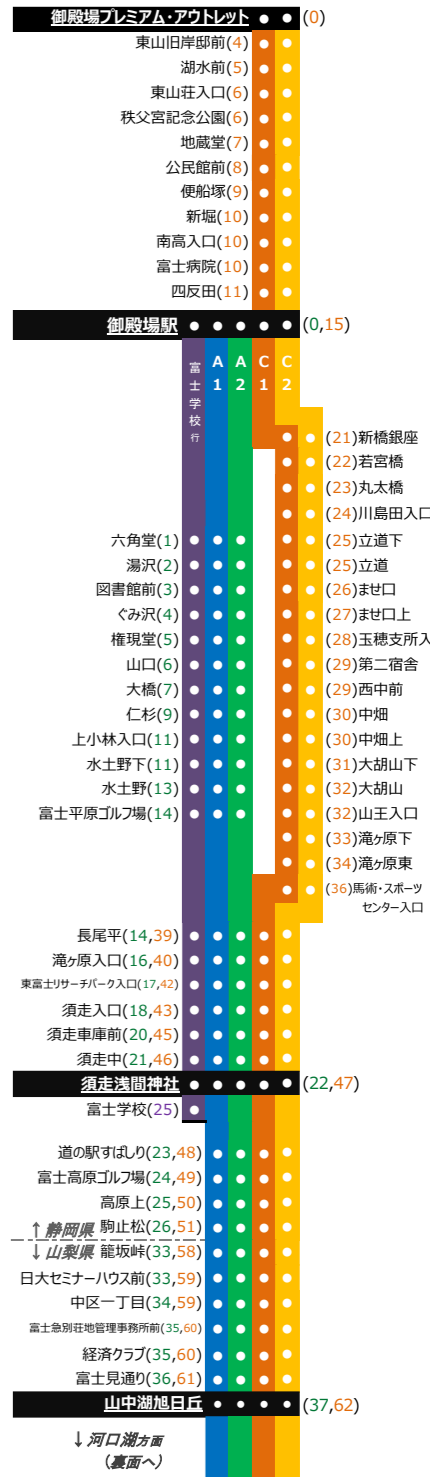

御殿場駅→山中湖旭日丘→河口湖駅方面 <御殿場駅のりば①または② 御殿場プレミアム・アウトレット(West Zone)のりば③>

Main bus timetable table with columns for route, stop, and departure time. Includes routes like A2, A1, C1, C2.

(分): 御殿場駅からの所要時間
(分): 御殿場駅からの所要時間
(分): 御殿場プレミアム・アウトレットからの所要時間

Table with title '凡例' (Legend) defining symbols: 無印 (No mark), ▲ (Daily operation), ◆ (Holiday), and route codes A1, A2, C1, C2 with their respective paths.

※8月13日~16日は旧盆につき休日ダイヤでの運行です。上記▲マークの便は運行致しませんのでご注意ください。

※PASMO等のICカードがお使い頂けます。

※富士急ハイランドバス停につきまして、特急バスは第1入園口付近の高速バスターミナルに停車します。その他路線バスは第2入園口付近のバス停に停車します。

河口湖・山中湖地域の路線バスに関するお問い合わせ
富士急バス(株) ☎0555-72-6877
御殿場・須走地域の路線バスに関するお問い合わせ
富士急モビリティ(株) ☎0550-82-1333