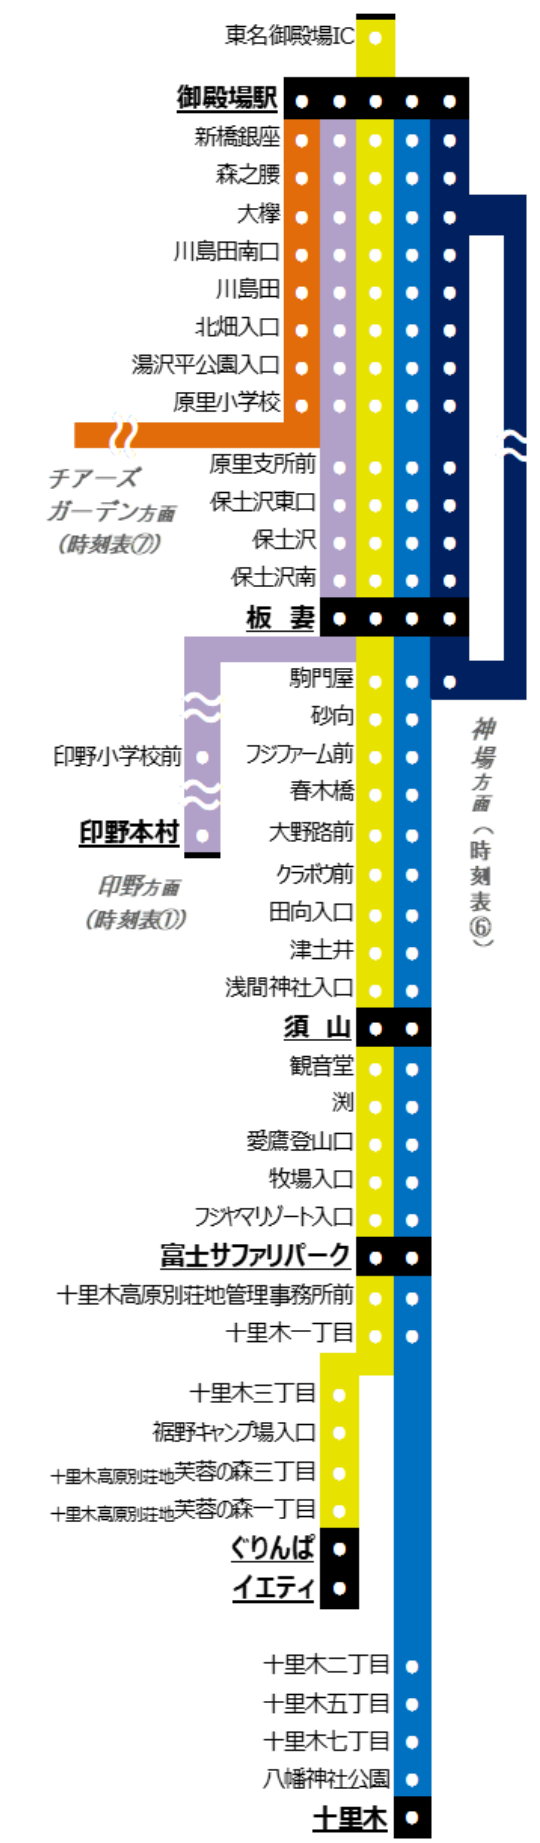

富士急モビリティ株式会社 路線バス時刻表④【J-line 十里木線・ぐりんぱ・イエティ線】 2022年4月4日改正

Fujikyū Route Bus timetable No.4

発行: 富士急モビリティ株式会社 ☎0550-82-1333

東名御殿場IC・御殿場駅 → 十里木・ぐりんぱ方面 <御殿場駅④番のりば>

御殿場駅からの運賃(円)	運行記号	▲◆	サ	サ★	▲◆チ	サ	サ	サ	▲◆南	サ	▲◆南	▲◆チ	▲◆南	◆神	▲◆神	●◆	◆神	▲◆	◆		
	系統	J1	J2		J1	J1	J1		J1				J1								
行き先	印野本村	十里木	ぐりんぱ	御殿場駅	十里木	十里木	十里木	御殿場駅	印野本村	十里木	御殿場駅	御殿場駅	御殿場駅	十里木	御殿場駅	御殿場駅	駒門屋	御殿場駅	駒門屋		
	東名御殿場IC	-	-	8:50	-	-	-	-	-	-	-	-	-	-	-	-	-	-	-	-	
	御殿場駅	7:08	8:30	9:00	9:30	10:30	11:00	13:30	14:00	14:15	15:00	15:10	15:15	16:10	16:50	17:40	18:10	18:40	19:10	19:40	20:10
160	新橋銀座	7:09	8:31	9:01	9:31	10:31	11:01	13:31	14:01	14:16	15:01	15:11	15:16	16:11	16:51	17:41	18:11	18:41	19:11	19:41	20:11
160	森之腰	7:09	8:31	9:01	9:31	10:31	11:01	13:31	14:01	14:16	15:01	15:11	15:16	16:11	16:51	17:41	18:11	18:41	19:11	19:41	20:11
160	大樺	7:11	8:33	9:03	9:33	10:33	11:03	13:33	14:03	14:18	15:03	15:13	15:18	16:13	16:53	17:43	18:13	18:43	19:13	19:43	20:13
160	川島田南口	7:12	8:34	9:04	9:34	10:34	11:04	13:34	14:04	14:19	15:04	15:14	15:19	16:14	16:54	17:44	18:14	18:44	19:14	19:44	20:14
160	川島田	7:13	8:35	9:05	9:35	10:35	11:05	13:35	14:05	14:20	15:05	15:15	15:20	16:15	16:55	17:45	18:15	18:45	19:15	19:45	20:15
220	北畑入口	7:13	8:35	9:05	9:35	10:35	11:05	13:35	14:05	14:20	15:05	15:15	15:20	16:15	16:55	17:45	18:15	18:45	19:15	19:45	20:15
220	湯沢平公園入口	7:14	8:36	9:06	9:36	10:36	11:06	13:36	14:06	14:21	15:06	15:16	15:21	16:16	16:56	17:46	18:16	18:46	19:16	19:46	20:16
220	原里小学校	7:14	8:36	9:06	9:36	10:36	11:06	13:36	14:06	14:21	15:06	15:16	15:21	16:16	16:56	17:46	18:16	18:46	19:16	19:46	20:16
220	原里支所前	7:15	8:37	9:07		10:37	11:07	13:37	14:07	14:22	15:07	15:17		16:17	16:57	17:47	18:17	18:47	19:17	19:47	20:17
240	保土沢東口	7:16	8:38	9:08	チアーズガーデン方面へ	10:38	11:08	13:38	14:08	14:23	15:08	15:18		16:18	16:58	17:48	18:18	18:48	19:18	19:48	20:18
240	保土沢	7:17	8:39	9:09		10:39	11:09	13:39	14:09	14:24	15:09	15:19		16:19	16:59	17:49	18:19	18:49	19:19	19:49	20:19
280	保土沢南	7:19	8:41	9:11		10:41	11:11	13:41	14:11	14:26	15:11	15:21		16:21	17:01	17:51	18:21	18:51	19:21	19:51	20:21
280	板妻	7:20	8:42	9:12		10:42	11:12	13:42	14:12	14:27	15:12	15:22		16:22	17:02	17:52	18:22	18:52	19:22	19:52	20:22
390	印野小学校前	7:24								14:31											
430	富士山樹空の森									14:33											
460	印野本村	7:30								14:40											
280	駒門屋	=	8:42	9:12	-	10:42	11:12	13:42	14:14	=	15:12	15:24		16:24	17:02	17:54	18:24	18:54	19:24	19:54	20:14
310	砂向	-	8:45	9:15	-	10:45	11:15	13:45		-	15:15				17:05						
420	フジファーム前	-	8:46	9:16	-	10:46	11:16	13:46	↓神場南循環へ	-	15:16				17:06						
420	春木橋	-	8:47	9:17	-	10:47	11:17	13:47		-	15:17				17:07						
510	大野路前	-	8:49	9:19	-	10:49	11:19	13:49		-	15:19				17:09						
510	クラブウ前	-	8:50	9:20	-	10:50	11:20	13:50		-	15:20				17:10						
530	田向入口	-	8:51	9:21	-	10:51	11:21	13:51		-	15:21				17:11						
580	津土井	-	8:52	9:22	-	10:52	11:22	13:52		-	15:22				17:12						
580	浅間神社入口	-	8:52	9:22	-	10:52	11:22	13:52		-	15:22				17:12						
580	須山	-	8:53	9:23	-	10:53	11:23	13:53		-	15:23				17:13						
600	観音堂	-	8:54	9:24	-	10:54	11:24	13:54		-	15:24				17:14						
600	淵	-	8:55	9:25	-	10:55	11:25	13:55		-	15:25				17:15						
660	愛鷹登山口	-	8:59	9:29	-	10:59	11:29	13:59		-	15:29				17:19						
740	牧場入口	-	9:02	9:32	-	11:02	11:32	14:02		-	15:32				17:22						
740	フジヤマリゾート入口	-	9:02	9:32	-	11:02	11:32	14:02		-	15:32				17:22						
780	富士サファリパーク	-	9:04	9:34	-	11:04	11:34	14:04		-	15:34										
800	十里木高原別荘地管理事務所前	-	9:07	9:37	-	11:07	11:37	14:07		-	15:37				17:25						
810	十里木一丁目	-	9:07	9:37	-	11:07	11:37	14:07		-	15:37				17:25						
860	十里木二丁目	-	9:08		-	11:08	11:38	14:08		-	15:38				17:26						
860	十里木五丁目	-	9:08		-	11:08	11:38	14:08		-	15:38				17:26						
860	十里木七丁目	-	9:09		-	11:09	11:39	14:09		-	15:39				17:27						
900	八幡神社公園	-	9:09		-	11:09	11:39	14:09		-	15:39				17:27						
900	十里木	-	9:13		-	11:13	11:43	14:13		-	15:43				17:31						
920	十里木三丁目	-	=	9:38	-	=	=	=		-	=										
920	裾野キャンプ場入口	-	-	9:40	-	-	-	-		-	-										
1,010	十里木高原別荘地芙蓉の森三丁目	-	-	9:42	-	-	-	-		-	-										
1,190	十里木高原別荘地芙蓉の森一丁目	-	-	9:44	-	-	-	-		-	-										
1,190	ぐりんぱ	-	-	9:50	-	11:38	12:05	-		-	16:08										
1,190	イエティ	-	-	9:57	-	11:45	12:15	-		-	16:15										