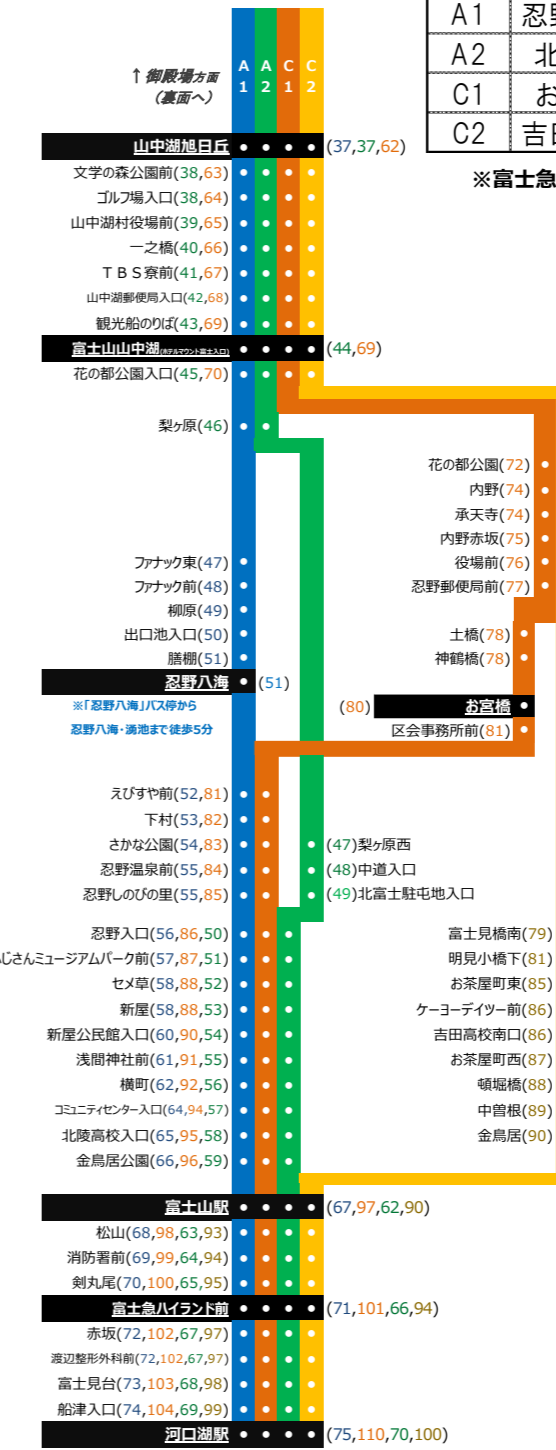

凡例	
無印	毎日運行
△	土・日・祝日のみ運行
▲	土日祝日と8/13~8/16は運休
◆	12月29日~1月3日は運休
A1	忍野八海 忍野八海経由
A2	北富士 北富士駐屯地入口経由
C1	お宮橋 中畑・お宮橋経由
C2	吉田高南 中畑・吉田高校南口経由

※富士急ハイランドバス停は第2入園口付近のバス停に停車します。

Bus Concierge
バス コンシェルジュ

バス停とのりばを探す
バスの位置・運行情報がわかる
乗りたいバスの時間を調べる
パスルートを調べる

登録不要・無料ですぐにご利用いただけます！

富士急モビリティ バスキタ

VISA

御殿場駅～河口湖駅間では
VISAタッチ決済でお支払いいただけます。
※ご利用には対応のクレジットカードが必要です。

・道路状況により遅れが生じる場合がございます。
・全国相互利用交通系にカード(PASMO・Suica・ICOCA等)がご利用いただけます。

河口湖・山中湖地域の路線バスに関するお問い合わせ
富士急バス(株) ☎0555-72-6877

御殿場・須走地域の路線バスに関するお問い合わせ
富士急モビリティ(株) ☎0550-82-1333