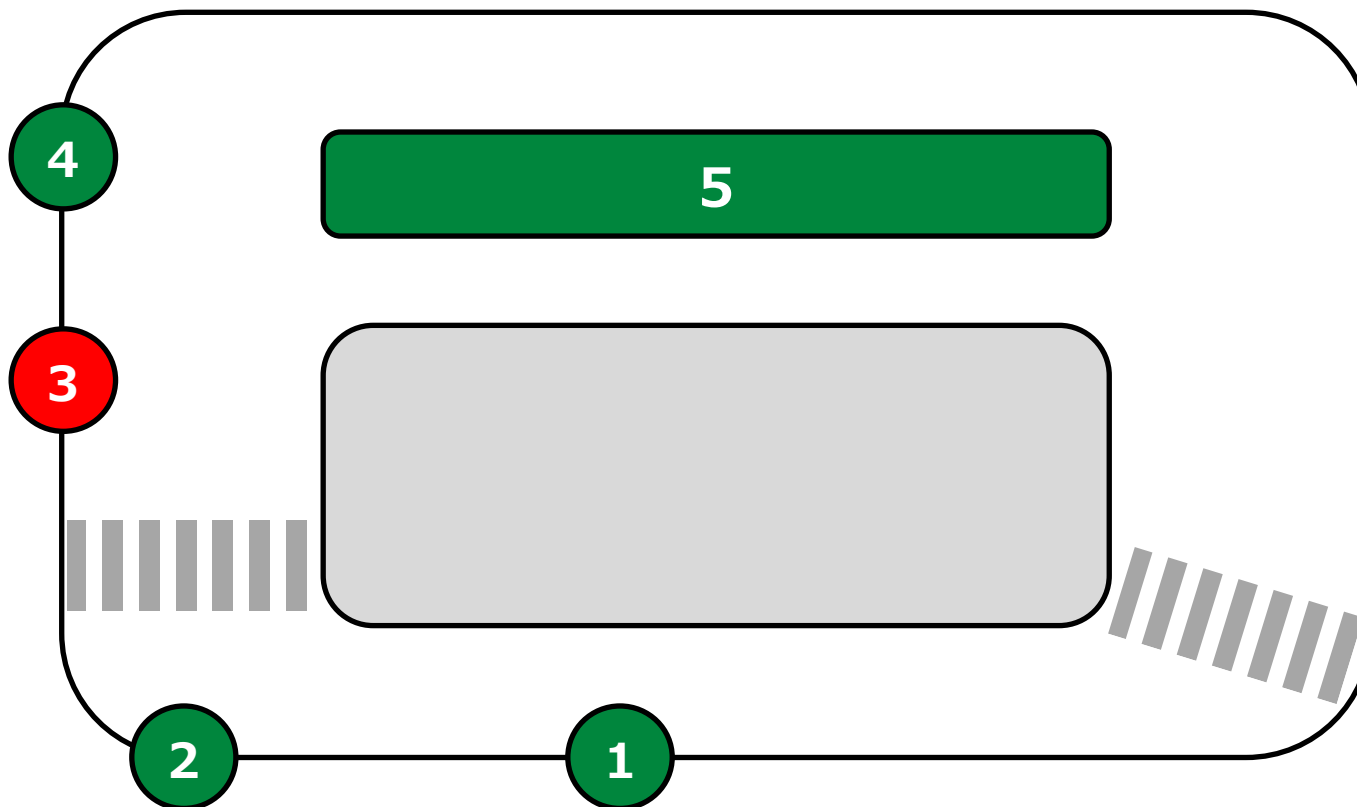

◆御殿場プレミアム・アウトレットにおけるバスのりば変更につきまして◆

富士急行(株)御殿場営業所
0550-82-1333

1	JR御殿場駅・東名御殿場 方面 無料シャトルバス
2	JR三島駅・東名足柄 方面 運行：富士急行(株)・小山町
3	河口湖駅（特急&各停） 方面 運行：富士急行(株)・富士急山梨バス
4	箱根 方面 運行：箱根登山バス
5	東京・神奈川 方面 各社高速バス

2017年12月21日（木）より、
「**特急河口湖駅行**」と「**各停河口湖駅行**」の発着場所が、
のりば2からのりば3に変更となります。